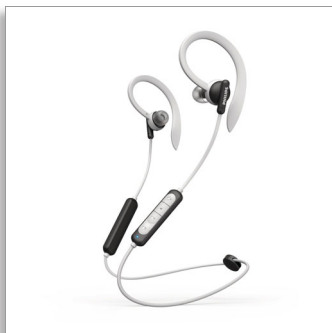

Philips
Bežične sportske slušalice
za unutrašnjost uha

Ugrađeni merač pulsa
6 sati reprodukcije
Sigurni dizajn
IPX5 otpornost na vodu i znoj

TAA4205BK

Trenirajte pametnije. Bez obzira na vremenske uslove.

Jasan zvuk, dubok bas, laka kontrola

- Snažni neodijumski drajveri od 10 mm
- Izuzetno stabilna Bluetooth veza. Laka kontrola
- Ugrađen mikrofoni. Jasan zvuk poziva
- Lako aktivirajte glasovnog pomoćnika na telefonu

Iz teretane direktno na ulicu.

- IPX5 voodootpornost. Otporne su na vodu i znojenje.
- Podesite ih kako vam je udobno, Držači slušalica su u pakovanju
- 3 izmenjiva silikonska umetka
- Kevlarom ojačan kabl udobno leži na vratu