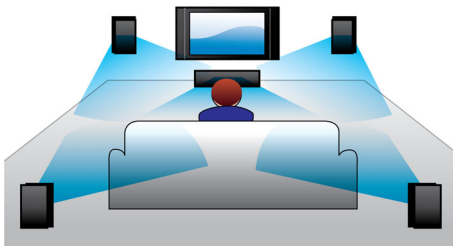

Savurați toate tipurile de divertisment

- Intrare audio pentru a vă bucura de muzica de pe iPod/iPhone/player MP3
- EasyLink pentru a controla toate dispozitivele HDMI CEC printr-o singură telecomandă
- HDMI pentru filme de înaltă definiție și calitate a imaginii
- Redă DVD, VCD, CD și dispozitive USB
- DivX Ultra Certificat pentru redare video DivX îmbunătățită

Conceput pentru a spori senzația de cinematograf la dvs. acasă

- Design modern pentru a vă completa casa

PHILIPS

Repere

Dolby Digital

Deoarece Dolby Digital, standardul audio multi-canal digital cel mai bun din lume, utilizează modul natural în care urechea procesează sunetele, veți avea parte de sunet surround de cea mai bună calitate, cu repere spațiale reale.

Intrare audio

Intrarea audio vă permite să redați muzică ușor, direct de pe iPod/iPhone/iPad, playerul MP3 sau laptop printr-o conexiune simplă la sistemul dvs. home cinema. Pur și simplu conectați dispozitivul audio la mufa de intrare audio pentru a asculta muzică pe sistemul home cinema Philips la o calitate superioară a sunetului.

HDMI pentru filmele HD

HDMI este o conexiune digitală directă care poate transmite imagini video de înaltă definiție, precum și semnal audio digital pe mai multe canale. Prin eliminarea conversiei în semnal analogic, această tehnologie oferă o calitate perfectă a imaginii și a sunetului, complet lipsită de bruiaje. Filmele la definiție standard pot fi urmărite acum la rezoluție cu adevărat de înaltă definiție – asigurând mai multe detalii și imagini mai realiste.