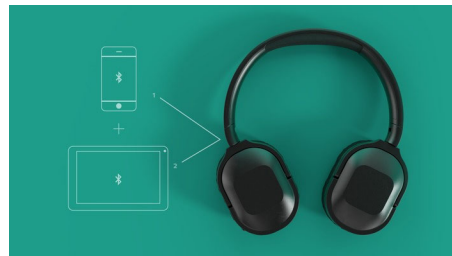

Vícebodové připojení Bluetooth

Zefektivněte svůj pracovní den. Tato bezdrátová sluchátka se dokáží současně připojit ke dvěma zařízeními s podporou rozhraní Bluetooth a podle potřeby mezi nimi přepínat. Vy tak můžete poslouchat hudbu z notebooku a přijímat hovory z telefonu.