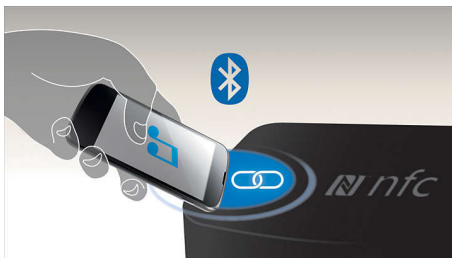

Genießen Sie Musik aus verschiedenen Quellen

- Wiedergabe von MP3-CD, CD und CD-R/RW
- USB Direct für MP3-Musikwiedergabe
- Noch mehr Musik durch digitales UKW-Radio mit 20 Programmspeicherplätzen
- Streamen Sie Musik kabellos über Bluetooth® von Ihrem Smartphone

Satter Sound, den Sie hören und fühlen können

- Dynamic Bass Boost für tiefe und dynamische Bässe
- Bassreflex-Lautsprechersystem für einen kraftvollen, tiefen Bass

PHILIPS

Besonderheiten

Streamen Sie Musik über Bluetooth®

Bluetooth ist eine kabellose Kommunikationstechnologie, die sowohl zuverlässig als auch energieeffizient ist. Mit dieser Technologie kann ganz einfach eine kabellose Verbindung mit iPods/iPhones/iPads oder anderen Bluetooth-Geräten wie Smartphones, Tablets oder sogar Laptops hergestellt werden. So können Sie Ihre Lieblingsmusik sowie den Sound von Videos oder Spielen kabellos auf diesem Lautsprecher genießen.

NFC-Technologie

Koppeln Sie Bluetooth-Geräte mit der One-Touch NFC-Technologie (Near Field Communications) durch eine einfache Berührung. Berühren Sie das NFC-fähige Smartphone oder Tablet im NFC-Bereich eines Lautsprechers, um diesen einzuschalten, die Bluetooth-Kopplung zu starten und mit der Musikübertragung zu beginnen.