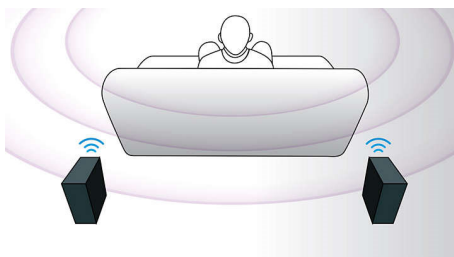

Безжични задни високоговорители - опция

Безжичните задни високоговорители ви осигуряват повече свобода и подвижност при поставяне на високоговорителите в стаята. Разработени с използване на технология без смущения, безжичните високоговорители осигуряват пълен съраунд звук без загрозяващи кабели.