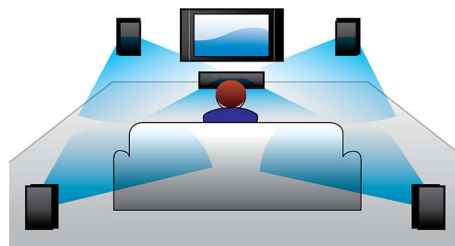

Dolby TrueHD и DTS-HD

Dolby TrueHD и DTS-HD Master Audio Essential осигуряват най-качествения звук от вашите Blu-ray дискове. Възпроизвежданото аудио практически не се отличава от студийния маъстринг, така че чувате точно това, което авторите са искали да чуят. Dolby TrueHD и DTS-HD Master Audio Essential допълват цялостното ви развлечение с висока детайлност.