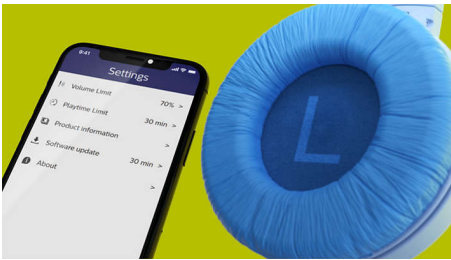

Родительский контроль

Эти наушники созданы с учетом безопасности детских ушей, и их 32-мм излучатели имеют ограничение громкости до 85 дБ. Родители также могут настраивать максимальную громкость и

время прослушивания в приложении Philips Headphones. Вы можете расслабиться, пока дети веселятся.