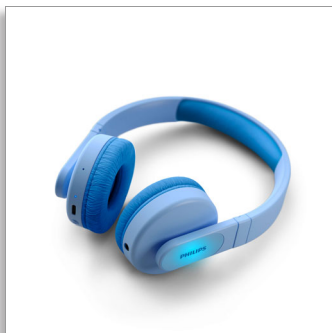

Philips  
Беспроводные  
накладные наушники для  
детей  
детские беспроводные  
наушники

Чашки наушников с подсветкой  
Родительский контроль через  
приложение  
Ограничение громкости до  
85 дБ

ТАК4206BL

## Яркие и стильные

Эти надежные и настраиваемые накладные наушники станут частью стильного образа! Световые панели в чашках наушников горят ярким светом, а для звука установлена предельная громкость 85 дБ. Родители смогут управлять громкостью и временем игры через приложение Philips Headphones.