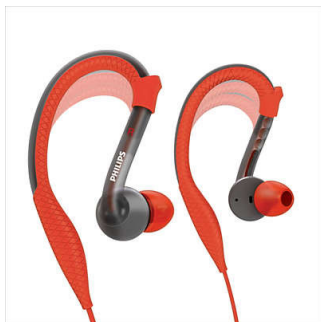

Philips ActionFit
InEar-Sportkopfhörer

ActionFit
Ohrbügel
Pinkfarben

SHQ2200PK

Ein sportlicher Begleiter

Mit anpassbarem Ohrbügel für sicheren Sitz

Durch seinen einzigartigen, patentierten anpassbaren Ohrbügel können Sie sich mit dem SHQ2200 bei jedem Training konzentrieren, ohne Ihre Motivation zu verlieren. Sie werden diesen Kopfhörer nie verlieren, und der tolle Sound treibt Sie stets an.

Leistungsstarker Sound für Ihre Motivation

- 13,6 mm Treiber sorgen für satten Sound

Entworfen für hohe Leistung

- Kabelclip und Schutztasche für einfache Nutzung und Aufbewahrung
- Kevlar-verstärkten Kabel für ultimative Robustheit
- Reflexiver Stopper im Kabel
- Schweiß- und regenbeständig – ideal für jedes Fitnessstraining
- 8 g Kopfhörer für perfekten Sitz und ultraleichten Komfort

PHILIPS

Besonderheiten

Anpassbarer Ohrbügel

Mit dem patentierten, verstellbaren Ohrbügel gewährleisten die ActionFit Kopfhörer einen ultimativen Sitz, der sowohl sicher als auch komfortabel ist. Legen Sie die Kopfhörer einfach um die Ohren, und schieben Sie den verstellbaren Bügel nach oben oder unten, sodass er genau an Ihr Ohr angepasst ist. Jetzt sind Sie für jedes Fitnessstraining oder Gelände bereit – Ihre Kopfhörer bleiben immer da, wo sie sein sollen.

Rutschfeste Kappen

Ihre ActionFit-Kopfhörer bestehen aus hochwertigem rutschfestem Gummi, sodass sie immer sicher und komfortabel im Ohr bleiben – egal wie lange oder anstrengend Ihr Fitnessstraining ausfällt.