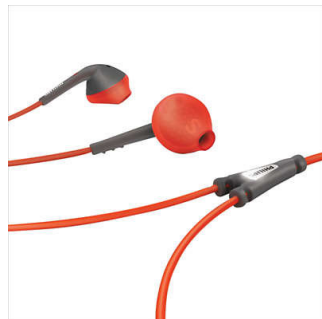

Kevlar-verstärktes Kabel

Ihre ActionFit Kopfhörer sind besonders robust und stabil. Das Kevlar-verstärkte Kabel ist extrem reißfest und bruchsicher und hält auch extremen Umgebungen (und Trainings) stand.