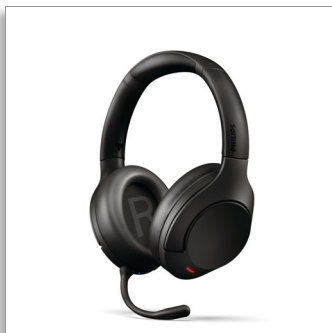

Philips
Kõrvapealsed juhtmevabad
kõrvaklapid

Mürasummutus Pro

Selge kõne. Kinnitatav mikrofon
Bluetooth hulkpunkt
Kuni 55 tundi mänguaega

TAH8507BK

Selge kõne. Suurepärase heli.

Olenemata sellest, kas tegutsete kontoris, kodus või pendeldate kahe vahel, on need kõrvapealsed juhtmevabad kõrvaklapid ühendatava mikrofoniga nagu äri jaoks loodud. Täiustatud mürasummutus eemaldab keskkonnast segavad tegurid ja kõik koosolekud mööduvad selge kõnega!

Suurepärase heli. Stiilne välimus

- Õhuke disain mürasummutus Pro-ga
- 40 mm draiverid pakuvad suurepärase heli
- Kristalne vokaali selgus
- Kuni 55 tundi mänguaega*

Lihne ühendus. Äri jaoks loodud

- Bluetooth mitmepunktiline. Ühendage korraga kahe seadmega
- Kinnitatav mikrofon tagab hämmastava kõne selguse
- Pistikuga Bluetooth-pordilukk kiireks ühendamiseks
- Hõivatud režiim süttib, et näidata teistele, et olete telefonikõnega hõivatud

PHILIPS

Kõrvapealsed juhtmevabad kõrvaklapid
Mürasummutus Pro Selge kõne. Kinnitav mikrofon, Bluetooth hulkpunkt, Kuni 55 tundi mänguaega

TAH8507BK/00

Esiletõstetud tooted

Mürasummutus Pro

Need kerged juhtmevabad kõrvaklapid näevad suurepäraselt välja ja lasevad teil keskenduda sellele, mida soovite kuulda. Täiustatud mürasummutus filtreerib välja välise maailma soovimatud helid. Teadlikkusrežiim võimaldab teil vajadusel maailma tagasi tuua.

Bluetooth hulkpunkt

Vaadake filmi oma tahvelarvutis. Võtke oma telefonis vastu kõne. Bluetoothi

mitmepunktilise ühenduvusega saate nende kõrvaklappidega ühendada korraga kuni kaks nutiseadet ning vajadusel nende vahel ümber lülitada.