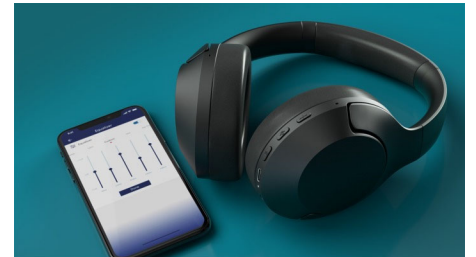

Philipsi kõrvaklappide rakendus

Philips kõrvaklappide rakendus annab kuulatava muusika teie käsutusse. Reguleerige tasemeid ise või valite eelseadistatud helistiilide seast sobiv. Rakendust saate kasutada ka eelseadistatud mürasummutusrežiimide vahetamiseks.