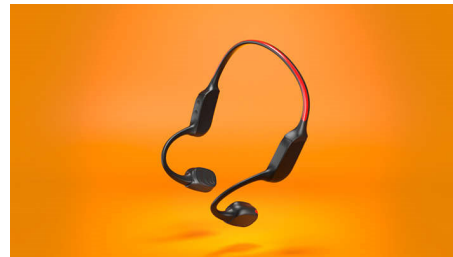

Lekkość, wygoda, wytrzymałość

Po co się obciążać? Te słuchawki o otwartej konstrukcji są tak lekkie, że prawie ich nie poczujesz, a dodatkowo nie spadną, gdy będziesz się ruszać. Opaska na szyję owija się z tyłu głowy i zapętla na czubku uszu, by wygodnie utrzymać słuchawki na miejscu.

Łatwe sterowanie i parowanie

Przyciski na opasce na szyję pozwalają wstrzymać odtwarzanie, odbierać połączenia, regulować głośność i nie tylko. Słuchawki są gotowe do sparowania, gdy tylko włączysz Bluetooth, i możesz połączyć się z dwoma urządzeniami jednocześnie. To świetne rozwiązanie, jeśli słuchasz muzyki na telefonie i otrzymujesz powiadomienia o treningu ze swojego zegarka.

Aplikacja Philips Headphones

Aplikacja Philips Headphones pozwala sterować diodą LED do biegania oraz przełączać między mikrofonami wykorzystującymi sztuczną inteligencję i przewodzenie kostne w słuchawkach, aby prowadzić rozmowy w pomieszczeniach lub na zewnątrz.

Etui w zestawie

Etui w zestawie

Ładuj przez 15 minut

Ładuj przez 15 minut i zyskaj dodatkową godzinę

Mikrofony wykorzystujące SI i przewodzenie kostne

Mikrofony wykorzystujące sztuczną inteligencję i przewodzenie kostne eliminują hałas otoczenia