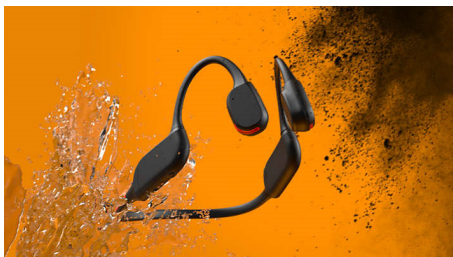

Stopień ochrony przed pyłem i wodą IP66

Wybierasz się na szlak w deszczu? Klasa IP66 oznacza, że kurz czy ulewa nie zatrzymają tych słuchawek o otwartej konstrukcji, a ich ładowanie jest bezpieczne i łatwe nawet po zamoczeniu. Po prostu wytrzyj je i umieść w magnetycznym uchwycie do ładowania.