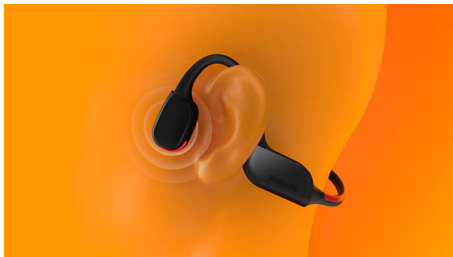

Zalety

Przewodzenie kostne

Technologia przewodzenia kostnego przenosi dźwięk przez kości czaszki, co oznacza, że nie musisz wkładać słuchawki do ucha ani nosić słuchawek zakrywających ucho. Zamiast tego dźwięk wędruje od kości policzkowych bezpośrednio do ucha wewnętrznego — a muzyka w magiczny sposób pojawia się w Twojej głowie!