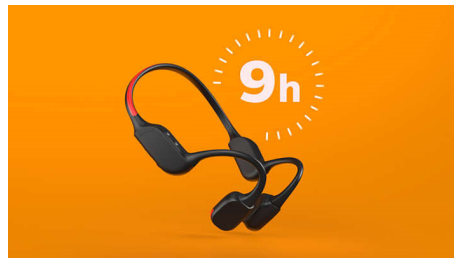

9 godzin odtwarzania

Nie chcesz się martwić o codzienne ładowanie? Dzięki 9 godzinom odtwarzania po jednym naładowaniu te słuchawki o otwartej konstrukcji z przewodzeniem kostnym mogą być używane przez wiele treningów. Pełne naładowanie trwa tylko 2 godziny. Jeśli chcesz szybko uzyskać dodatkowy zastrzyk energii, wystarczy 15 minut ładowania, by uzyskać dodatkową godzinę odtwarzania.