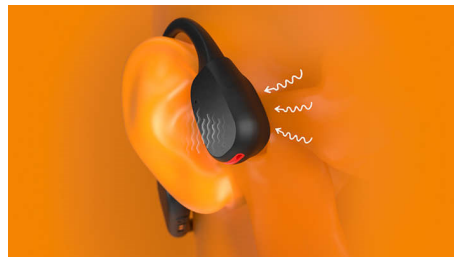

Diody bezpieczeństwa LED

Biegaj w nocy. Wędruj po zmroku górskim szlakiem. Albo jeździj rowerem w lesie. Dzięki jasnemu paskowi światła LED z tyłu opaski na

szyję będzie Cię widać w słabo oświetlonym otoczeniu. Możesz sterować diodami LED za pomocą aplikacji Philips Headphones lub za pomocą przycisku włączania/wyłączania na opasce na szyję.

Krystalicznie czyste połączenia

Odbierasz połączenia? Unikalne połączenie mikrofonów z przewodzeniem kostnym i sztucznej inteligencji oznacza, że Twój głos zawsze będzie wyraźny. Mikrofon ze sztuczną inteligencją usuwa szumy tła w każdym środowisku. Jeśli jesteś na spacerze lub podczas przejażdżki, mikrofon z przewodzeniem kostnym usuwa irytujący szum wiatru. Przełączanie mikrofonów jest łatwe dzięki przyciskowi na opasce na szyję.