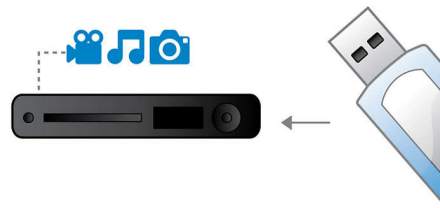

Verschiedene Quellen anschließen und genießen

- USB Media Link für Medienwiedergabe von USB Flash-Laufwerken

PHILIPS

Besonderheiten

DivX Ultra-zertifiziert

Dank DivX-Unterstützung können Sie DivX-kodierte Videos und Filme, einschließlich gekaufter Hollywood-Filme, aus dem Internet ganz bequem auf einem Fernseher anzeigen. Das DivX-Medienformat ist eine MPEG-4-basierte Videokomprimierungstechnologie, mit der Sie große Dateien wie Filme, Trailer und Musikvideos auf Medien wie CD-R/RW und DVDs speichern können, um sie auf Ihrem DivX Ultra-zertifizierten Philips Blu-ray- oder DVD-Player wiederzugeben. DivX Ultra verbindet die DivX-Wiedergabe mit tollen Funktionen wie integrierten Untertiteln, mehreren Synchronsprachen, mehreren Spuren und Menüs in einem praktischen Dateiformat.

Multimedia DivX

Wiedergabe von CD, (S)VCD, DVD, DVD+-R/RW, DivX, MP3, WMA, JPEG

12 Bit/108 MHz Videoverarbeitung

12 Bit Video-DAC ist ein erstklassiger Digital-Analog-Wandler, der jedes kleinste Detail des Originalbildes und der Originalqualität

aufbereitet. Er hält feine Nuancen und fließende Übergänge der Farben fest – die Bilder sehen dadurch natürlicher und lebendiger aus. Im Vergleich dazu werden die begrenzten Möglichkeiten des üblichen 10 Bit DAC besonders bei größeren Projektionen und Großbildschirmen deutlich.

USB Media Link

Der universelle serielle Bus, kurz USB genannt, ist ein Standardprotokoll für den problemlosen Anschluss von PCs, Peripheriegeräten und Unterhaltungselektronik. Mit USB Media Link können Sie Ihr USB-Gerät anschließen, den Film, den Musiktitel oder das Foto auswählen und die Wiedergabe starten.