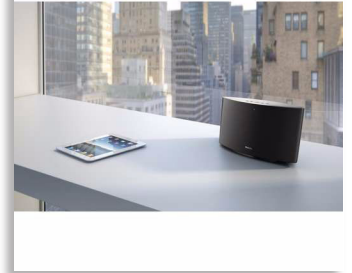

Philips
Spotify Multiroom-
luidspreker

Spotify Connect
Multiroom
Druk gewoon op 'PLAY'

SW700M

Spotify in elke kamer

Geniet van authentiek geluid dankzij twee drivers voor echte audiofielen en Spotify Connect. Luister naar Spotify op een willekeurige luidspreker en gebruik de Spotify-app als afstandsbediening om uw systeem draadloos uit te breiden naar een willekeurige kamer en verder te gaan met luisteren waar u was gebleven.

De Spotify-app als afstandsbediening voor uw luidsprekers

- Spotify Connect-app voor moeiteloos muziek afspelen
- Muziek streamt rechtstreeks via de luidsprekers, zonder gebruik van de accu van uw mobiele apparaat
- Muziek blijft spelen tijdens gesprekken, video's en games
- Knoppen voor snelle toegang - geen app vereist, voor een eenvoudigere bediening

- Eén keer drukken op 'Play' voor het laatst geluisterde Spotify-nummer
- Van kamer (luidspreker A) naar kamer (luidspreker B)
- Druk op 'Play' voor 'Music Follows Me'

Natuurlijk, helder geluid

- Natuurlijk helder geluid met 2 drivers voor de echte kenner

PHILIPS

Kenmerken

Spotify als afstandsbediening

Als u Spotify Connect gebruikt kunt u gemakkelijk muziek zoeken, ontdekken en afspelen vanuit iedere kamer in huis met uw smartphone als afstandsbediening. Met een directe verbinding met Spotify kunt u muziek rechtstreeks afspelen uit de cloud, zodat u uw mobiele apparaat kunt gebruiken voor oproepen, video's of zelfs buiten het bereik zonder onderbreking van uw muziek. Dit is ook beter voor de accu, omdat de energie die wordt gebruikt voor muziek is geminimaliseerd. Al dezelfde geweldige Spotify-functies zijn aanwezig, van de kant-en-klare lijsten naar de hoge bemonsteringsfrequenties. Door optimale prestaties hebt u alles wat u nodig hebt om nieuwe muziek te ontdekken en te luisteren.