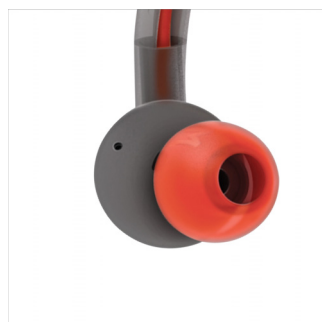

Kraftfuld bas

Der er intet bedre end et solidt beat til din træningsrytme. Med ActionFit-hovedtelefonen får din musik brændstof igennem enestående dyb og dynamisk bas, der sætter skub i al din træning, så du kan løfte den til et højere niveau.

SHQ4200/10