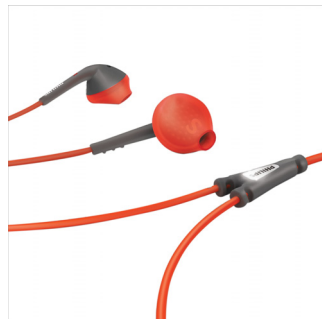

Kevlarforstærket kabel

Dine ActionFit-hovedtelefoner er specialdesignet til holdbarhed og styrke. Deres kevlarbelagte kabel beskytter godt imod slid og brud og kan modstå ekstreme miljøer – og træning.