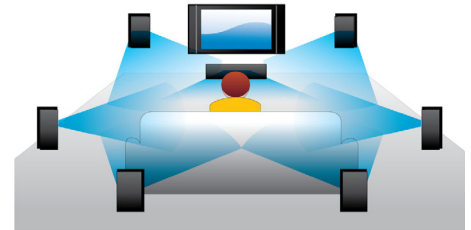

Dolby TrueHD

Dolby TrueHD bietet besten Sound von Ihren Blu-ray Discs. Die Audiowiedergabe ist praktisch nicht zu unterscheiden vom Studio-Master. So hören Sie das, was Sie laut Hersteller hören sollten. Dolby TrueHD vervollständigt ihr hochauflösendes Home Entertainment Erlebnis.