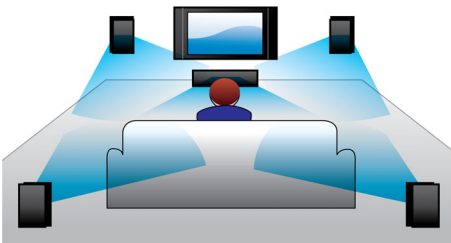

Obogatite doživljaj zvuka

- USB Direct za reprodukciju glazbe i fotografija
- Dinamičko pojačanje basova za dubok i dramatičan zvuk
- Ukupna izlazna snaga od 40 W RMS
- Digital Sound Control (Digitalna kontrola zvuka) za optimizirane postavke glazbenog stila

Počnite dan na svoj način

- Digitalno podešavanje s memoriranim stanicama pruža dodatnu praktičnost
- Budilica i funkcija automatskog isključivanja

PHILIPS

Istaknute znač.

USB Direct

Jednostavno priključite svoj USB uređaj na sustav i podijelite spremljenu digitalnu glazbu i fotografije s obitelji i prijateljima.

Dinamičko pojačanje basova

Dinamičko pojačanje basova poboljšava užitak u glazbi naglašavanjem basova na svim razinama glasnoće jednim pritiskom gumba. Najniže frekvencije obično se izgube pri niskoj razini glasnoće, a da se to spriječi, uključuje se dinamičko pojačanje basova radi užitivanja u dubokim tonovima, čak i pri tihoj reprodukciji.

Dolby Digital

Budući da Dolby Digital, vodeći svjetski standard za digitalni višekanalni zvuk, koristi postupak kojim ljudsko uho prirodno obrađuje zvuk, iskusit ćete vrhunsku kvalitetu prostornog surround zvuka.