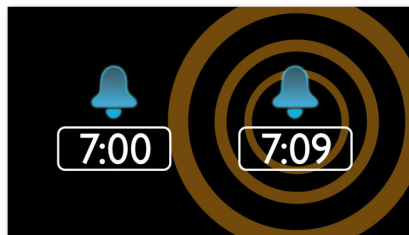

Alarm herhalen

Dankzij de functie voor alarmherhaling (snooze) van de Philips klokradio hoeft u nooit meer bang te zijn dat u zich verslaapt. Als u nog even wilt dommelen wanneer de wekker gaat, drukt u gewoon één keer op de knop Alarm herhalen en draait u zich nog eens om. Negen minuten later gaat de wekker opnieuw. U kunt de knop Alarm herhalen zo vaak gebruiken als u maar wilt. De wekker blijft om de negen minuten gaan tot u deze echt uitschakelt.