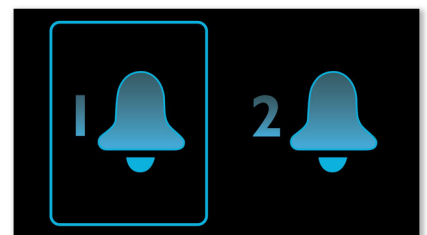

Dubbel alarm

Het Philips-audiosysteem wordt geleverd met twee alarmtijden. Stel één wektijd in voor uzelf en de andere voor uw partner.

Back-upbatterij

Back-upbatterij zorgt voor geheugenopslag tijdens een stroomstoring

Sleeptimer

Sleeptimer biedt u de mogelijkheid om zelf te bepalen hoe lang u naar uw favoriete muziek of radiozender wilt luisteren voordat u gaat slapen. U kiest een tijdslimiet (maximaal 1 uur) en een CD of radiozender waarnaar u wilt luisteren voordat u in slaap valt. De Philips-radio speelt de muziek gedurende de ingestelde tijd af. Vervolgens gaat het apparaat over op een stroombesparende, stille stand-bymodus. Met Sleeptimer valt u in slaap met uw favoriete CD of radio-DJ op de achtergrond, zonder dat u schaaapjes hoeft te tellen of u zorgen hoeft te maken over onnodig stroomverbruik.