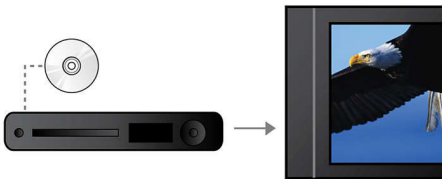

Conectează-te și bucură-te de mai multe surse

- Legătură media USB pentru redarea fișierelor media de pe memorii flash USB

PHILIPS

Repere

Procesare video pe 12 biți/108 MHz

Convertorul video digital-analogic pe 12 biți este un produs superior care păstrează toate detaliile și calitatea imaginii inițiale. Acesta afișează nuanțe subtile și asigură o tranziție uniformă între culori, generând o imagine intensă și naturală. Limitările convertorului digital-analogic obișnuit, pe 10 biți, devin sesizabile mai ales dacă sunt utilizate ecrane mari sau proiectoare.

Redă toate formatele

Redă practic orice disc dorești - fie că este CD, (S)VCD, DVD, DVD+R, DVD-R, DVD+RW sau DVD-RW. Experimentează flexibilitatea

imbatabilă și luxul redării tuturor discurilor tale pe un singur dispozitiv.

Screen Fit

Indiferent ce vizionezi și pe ce televizor, Screen Fit se asigură că imaginea ocupă întregul ecran. Dungile negre nedorite din partea de sus și de jos sunt eliminate, fără reglări manuale anevoioase. Pur și simplu apasă butonul Screen Fit, selectează formatul și bucură-te de film în format full-screen.

Legătură media USB

Universal Serial Bus sau USB este un protocol standard care este utilizat în mod confortabil pentru a lega calculatoare, periferice și echipamente electrice ale consumatorului. Cu legătura media USB, este suficient să conectezi dispozitivul USB, să selectezi filmul, muzica sau fotografiile și să începi să redai.