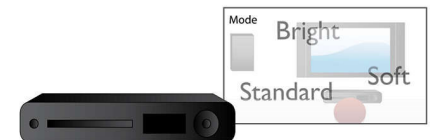

Redă toate formatele

Redă practic orice disc dorești - fie că este CD, (S)VCD, DVD, DVD+R, DVD-R, DVD+RW sau DVD-RW. Experimentează flexibilitatea

imbatabilă și luxul redării tuturor discurilor tale pe un singur dispozitiv.

Screen Fit

Indiferent ce vizionezi și pe ce televizor, Screen Fit se asigură că imaginea ocupă întregul ecran. Dungile negre nedorite din partea de sus și de jos sunt eliminate, fără reglări manuale anevoioase. Pur și simplu apasă butonul Screen Fit, selectează formatul și bucură-te de film în format full-screen.

Legătură media USB

Universal Serial Bus sau USB este un protocol standard care este utilizat în mod confortabil pentru a lega calculatoare, periferice și echipamente electrice ale consumatorului. Cu legătura media USB, este suficient să conectezi dispozitivul USB, să selectezi filmul, muzica sau fotografiile și să începi să redai.

Smart Picture

Smart Picture îți oferă setări optime ale imaginii pentru culori, luminozitate, saturație, contrast, claritate etc., pentru a îmbunătăți în orice moment experiența generală de vizionare.

Specificații