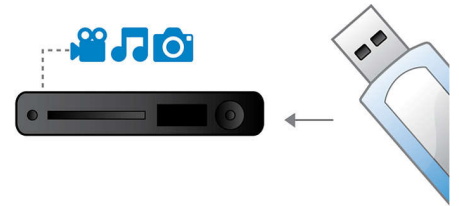

Conectează-te și bucură-te de mai multe surse

- Legătură media USB pentru redarea fișierelor media de pe memorii flash USB

PHILIPS

Repere

Procesare video pe 12 biți/108 MHz

Convertorul video digital-analogic pe 12 biți este un produs superior care păstrează toate detaliile și calitatea imaginii inițiale. Acesta afișează nuanțe subtile și asigură o tranziție uniformă între culori, generând o imagine intensă și naturală. Limitările convertorului digital-analogic obișnuit, pe 10 biți, devin sesizabile mai ales dacă sunt utilizate ecrane mari sau proiectoare.

Redă toate formatele

Redă practic orice disc dorești - fie că este CD, (S)VCD, DVD, DVD+R, DVD-R, DVD+RW sau DVD-RW. Experimentează flexibilitatea

imbatabilă și luxul redării tuturor discurilor tale pe un singur dispozitiv.

Screen Fit

Indiferent ce vizionezi și pe ce televizor, Screen Fit se asigură că imaginea ocupă întregul ecran. Dungile negre nedorite din partea de sus și de jos sunt eliminate, fără reglări manuale anevoioase. Pur și simplu apasă butonul Screen Fit, selectează formatul și bucură-te de film în format full-screen.

Legătură media USB

Universal Serial Bus sau USB este un protocol standard care este utilizat în mod confortabil pentru a lega calculatoare, periferice și echipamente electrice ale consumatorului. Cu legătura media USB, este suficient să conectezi dispozitivul USB, să selectezi filmul, muzica sau fotografiile și să începi să redai.