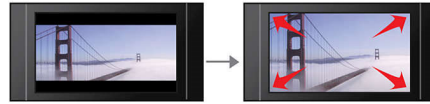

Redă toate filmele și melodiile tale preferate

- Redă CD, (S)VCD, DVD, DVD+R/RW, DVD-R/RW

Dă viață fișierelor audio/video

- Procesare video pe 12 biți/108 MHz pentru imagini clare și naturale
- Screen Fit pentru vizionare optimă de fiecare dată
- Smart Picture îți oferă setări personalizate ale imaginii

Conectează-te și bucură-te de mai multe surse

- Legătură media USB pentru redarea fișierelor media de pe memorii flash USB

PHILIPS

Repere

Procesare video pe 12 biți/108 MHz

Convertorul video digital-analogic pe 12 biți este un produs superior care păstrează toate detaliile și calitatea imaginii inițiale. Acesta afișează nuanțe subtile și asigură o tranziție uniformă între culori, generând o imagine intensă și naturală. Limitările convertorului digital-analogic obișnuit, pe 10 biți, devin sesizabile mai ales dacă sunt utilizate ecrane mari sau proiectoare.

Screen Fit

Indiferent ce vizionezi și pe ce televizor, Screen Fit se asigură că imaginea ocupă întregul ecran. Dungile negre nedorite din partea de sus și de jos sunt eliminate, fără reglări manuale anevoioase. Pur și simplu apasă butonul Screen Fit, selectează formatul și bucură-te de film în format full-screen.