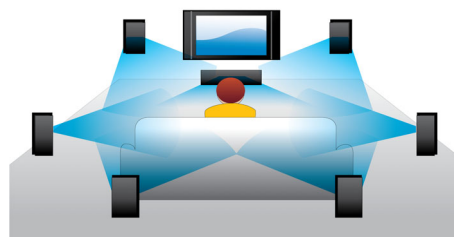

PHILIPS

Kenmerken

Subtitle Shift

Subtitle Shift is een verbeteringsfunctie waarmee u de positie van de ondertiteling op het televisie- of computerscherm kunt aanpassen. U kunt de ondertiteling met de afstandsbediening omhoog en omlaag over het scherm verplaatsen. Op breedbeeldschermen, zoals Cinema 21:9 en projectorschermen, worden ondertitels soms afgebroken. Als u de ondertiteling toch goed wilt weergeven, dient u de beeldverhouding te wijzigen, waardoor in feite de functie van een breedbeeldscherm teniet wordt gedaan. Dankzij de functie Subtitle Shift kunt u de beeldverhouding behouden en toch de ondertitels op de juiste plek weergeven.

Blu-ray Discs afspeelen

Op Blu-ray Discs kunt u HD-gegevens plaatsen, evenals afbeeldingen met een resolutie van 1920 x 1080 oftewel Full HD-afbeeldingen. Beelden worden scherp weergegeven en komen tot leven, dankzij de heldere details en vloeiende bewegingen. Ook biedt Blu-ray ongecomprimeerd Surround Sound, waardoor uw audio-ervaring zeer natuurgetrouw overkomt. Daarnaast biedt de grote opslagcapaciteit van Blu-ray Discs ook ruimte voor ingebouwde interactieve mogelijkheden. Naadloze navigatie tijdens het afspelen en andere geweldige functies zoals pop-upmenu's geven een compleet nieuwe dimensie aan home entertainment.

Dolby TrueHD

Dolby TrueHD biedt hoogwaardige 7.1-kanaals audio voor uw Blu-ray Discs. Het geluid is bijna niet te onderscheiden van het origineel; u hoort dus wat de makers willen dat u hoort. Dolby TrueHD maakt uw HD-entertainmentervaring compleet.

BD-Live (Profile 2.0)

BD-Live breidt uw High Definition-wereld nog verder uit. Sluit uw Blu-ray Disc-speler aan op internet en ontvang actuele content. Er staan u spannende nieuwe dingen te wachten zoals exclusieve downloadbare content, live gebeurtenissen, live chatten, gaming en online winkelen. Geniet van High Definition bij de weergave van Blu-ray Discs en BD-Live.