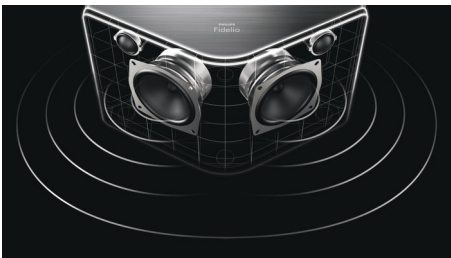

Έξυπνο και εύχρηστο

- AirStudio+ Lite, για να ελέγχετε τη μουσική από τη φορητή συσκευή
- Γρήγορη και εύκολη ρύθμιση

Σχεδίαση που ταιριάζει σε κάθε χώρο

- Ευελιξία τοποθέτησης, ώστε να δένει άψογα σε κάθε χώρο

reddot design award
winner 2013

PHILIPS
Fidelio

Χαρακτηριστικά

Εφαρμογή AirStudio+ Lite

Διαθέσιμη από το Apple App store και το Google Play, η εφαρμογή αυτή ανιχνεύει αυτόματα φορητές αλλά και άλλες συμβατές συσκευές που είναι συνδεδεμένες στο οικιακό σας δίκτυο Wi-Fi, προσφέροντάς σας άμεσο έλεγχο της μουσικής σας. Χειριστείτε την αναπαραγωγή, την ένταση και τον ήχο όπως θέλετε και απολαύστε διαδικτυακές μουσικές υπηρεσίες και διαδικτυακό ραδιόφωνο από οποιαδήποτε συσκευή, όπου κι αν βρίσκεστε.

Ηχείο με γωνιασμένους οδηγούς

Τα ηχεία αυτά διαθέτουν ειδικά γωνιασμένους οδηγούς Hi-Fi επαγγελματικού επιπέδου, οι οποίοι είναι ειδικά σχεδιασμένοι να παράγουν το εκτενέστερο και καθηλωτικότερο πεδίο ήχου που συναντήσατε ποτέ. Η τοποθέτηση των οδηγών προσφέρει απaráμιλλη ποιότητα δυναμικού ήχου, σε όποιο σημείο