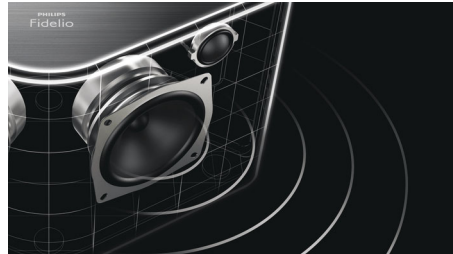

4 οδηγοί ποιότητας audiophile

Το ηχείο διαθέτει δύο τούιτερ και δύο οδηγούς Hi-Fi μεσαίου εύρους. Αυτά τα εξαιρετικής ποιότητας στοιχεία είναι στρατηγικά τοποθετημένα ώστε να παρέχουν άψογα δυναμικό και καθηλωτικό ήχο.