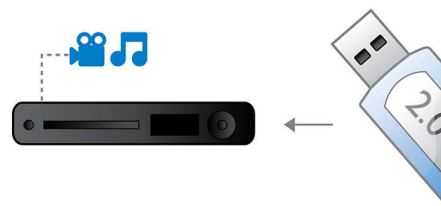

Връзка с високоскоростен USB 2.0

Универсалната серийна шина или USB е стандарт за протокол за свързване на компютри, периферия и потребителска електроника. Устройствата с високоскоростен USB имат скорост на

пренос на данни до 480 Mbps - срещу скромните 12 Mbps на тези с първоначалния USB интерфейс. С връзката с високоскоростен USB 2.0 всичко, което трябва да направите, е да включите USB устройството, да изберете филма, музиката или снимките и да ги гледате и слушате.