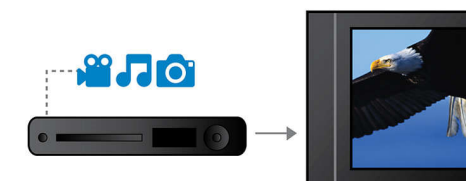

Възпроизвежда всичко

Възпроизвеждайте практически всеки мултимедиен формат - бил той WMV, DivX, MP3 или JPEG. Убедете се в ненадминатото удобство на големите възможности за възпроизвеждане и в лукса да показвате мултимедийните си файлове на телевизора или на системата за домашно кино - в уютната обстановка на вашата дневна.