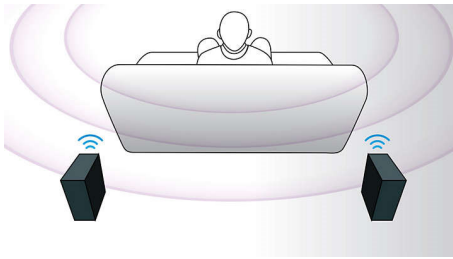

Акценти

Безжични задни високоговорители

Безжичните задни високоговорители ви осигуряват повече свобода и подвижност при поставяне на високоговорителите в стаята. Разработени с използване на технология без смущения, безжичните високоговорители осигуряват пълен съраунд звук без загрозяващи кабели. **Безжичната връзка е само между основния блок и задните високоговорители. И двата задни високоговорителя са свързани с безжични модулни приемници.