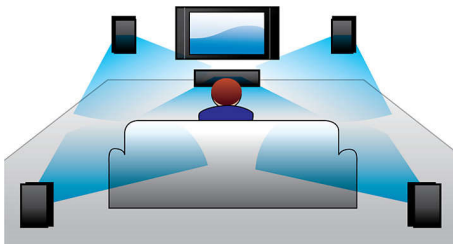

### DTS, DolbyDigital, ProLogic II

Вграден DTS и Dolby Digital декодер премахва нуждата от външен декодер, като обработва всичките шест канала звукова информация, за да осигури пространствено звуково усещане и поразително естествено чувство за реализъм и динамика на обкръжението. Dolby Pro Logic II осигурява петканален звук от произволен източник на стереосигнал.