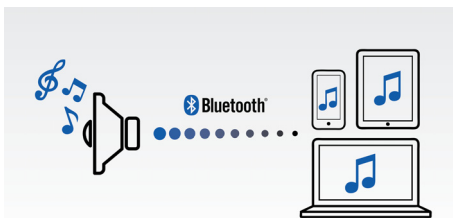

Hlavné prvky

FlexiDock

Zdokonalená verzia dokovacej stanice Philips FlexiDock obsahuje konektor micro USB, ktorý je dokonale kompatibilný s akýmkoľvek telefónom so systémom Android. Do dokovacieho mechanizmu skvele zapadne akýkoľvek telefón s Androidom vďaka hladkým a zaobleným okrajom konektora, ktorý umožňuje maximálnu nastavitelnosť. Jednoducho posuňte konektor doprava alebo doľava alebo ho otočte, čím ho prispôbíte akejkoľvek orientácii portu micro USB na vašom telefóne. Táto bezkonkurenčná flexibilita je určená pre telefóny so systémom Android od rôznych výrobcov, pre ktoré neexistuje štandardná poloha konektora Micro USB.

Bezdrôtový prenos hudby

Bluetooth je technológia bezdrôtovej komunikácie na krátke vzdialenosti, ktorá je spoľahlivá aj energeticky úsporná. Táto technológia umožňuje jednoduché bezdrôtové pripojenie k zariadeniam iPod/iPhone/iPad alebo iným zariadeniam s technológiou

Bluetooth, ako sú smartfóny, tablety či dokonca laptopy. Vďaka tomu si cez tento reproduktor môžete bezdrôtovo vypočuť svoju obľúbenú hudbu, zvuk filmov alebo hier.

Jednoduché párovanie cez Bluetooth s miniaplikáciou

Táto miniaplikácia Philips Bluetooth Audio Connect, ktorá je dostupná na lokalite Google Play, vám umožňuje jednoducho spárovať vaše mobilné zariadenie s akýmkoľvek produktom Philips s podporou pripojenia Bluetooth a pripojiť sa k nemu. Po spárovaní ho môžete premenovať a zmeniť ikony. Táto miniaplikácia podporuje viacero zvukových zariadení Philips s pripojením Bluetooth naraz, vďaka čomu môžete medzi nimi jednoducho prepínať. Stačí ťuknutím vybrať požadované zariadenie Philips s pripojením Bluetooth a spustiť prúdový prenos.