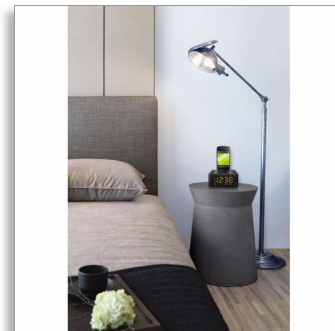

Philips
reproduktor s dokovacou
stanicou

Bluetooth®

pre zariadenia s Androidom
FM
6W