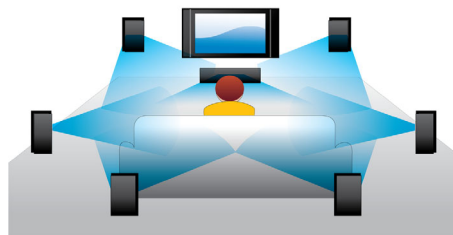

Dolby TrueHD

Dolby TrueHD leverer den fineste lyd kvalitet fra dine Blu-ray-diske. Den gengivne lyd er stort set umulig at skelne fra studieoptagelsen, så du kommer til at høre det, skaberne af værket ønskede, at du skulle høre. Dolby TrueHD fuldender din high definition-underholdningsoplevelse.

Dolby Digital DTS2.0

Dolby Digital DTS2.0 giver den ultimative filmoplevelse