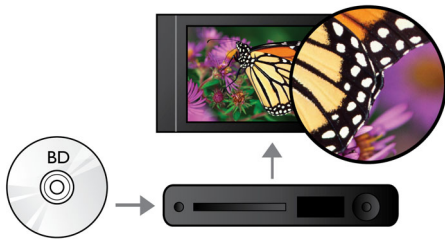

- Dolby TrueHD giver hi-fi-lyd
- Dolby Digital DTS2.0 giver den ultimative filmoplevelse

Fordyb dig mere

- Gør din smartphone til en fjernbetjening til AV-produkter fra Philips
- WiFi-n Ready* for en hurtigere og bredere trådløs ydelse
- USB 2.0 afspiller video/musik fra USB flash/hardiskdrev

PHILIPS

Vigtigste nyheder

Blu-ray-afspilning

Blu-ray-diske har kapacitet til at indeholde high definition-data og billeder i opløsningen 1920 x 1080, som definerer ægte high definition. Scener kommer til live, mens detaljerne springer lige ud imod dig, bevægelser bliver glattere, og billeder bliver knivskarpe. Blu-ray leverer også ukomprimeret surround-lyd – så din lydoplevelse bliver utroligt ægte. Den høje lagerkapacitet på Blu-ray-diske muliggør desuden indbygning af en række interaktive muligheder. Problemfri navigering under afspilningen og andre spændende funktioner som f.eks. pop-up-menuer giver home entertainment helt nye dimensioner.