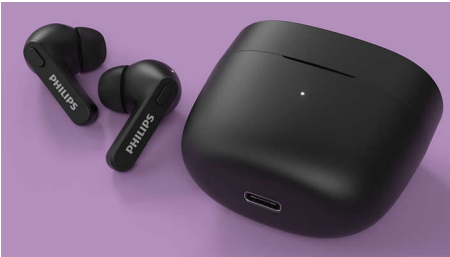

Custodia di ricarica super compatta

Mettiti in viaggio con più ricariche a portata di mano. Con una sola ricarica ottieni fino a 6 ore di riproduzione, oltre a 12 ore aggiuntive tramite una custodia completamente carica.

Una ricarica rapida di 15 minuti con la custodia ti offre 1 ora di riproduzione. La ricarica completa della custodia richiede 2 ore tramite USB-C.

Cuffie in ear sicure e comode

Comfort totale grazie ai morbidi cuscinetti intercambiabili in silicone. I cuscinetti di ciascun auricolare si inseriscono in modo sicuro nel condotto uditivo, creando un isolamento perfetto che riduce i rumori esterni. La forma a "mazza da hockey" apporta sicurezza a ogni auricolare.