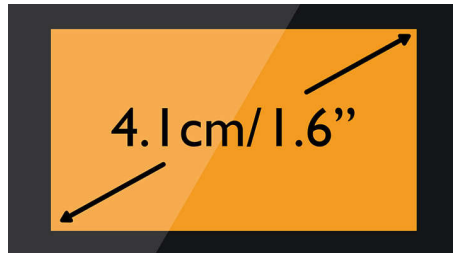

Дисплей 4,1 см (1,6")

Удобный для считывания дисплей 4,1 см (1,6") с янтарной подсветкой