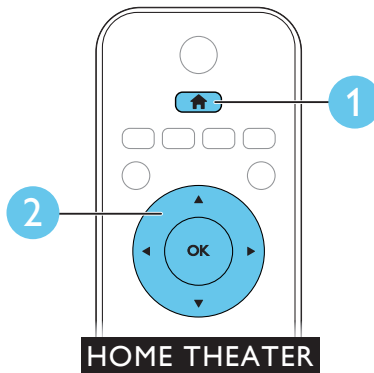

6

EN Need help with your product? Select Help to access the onscreen user manual

ZH 需要有关产品的帮助吗? 选择帮助以访问屏上用户手册