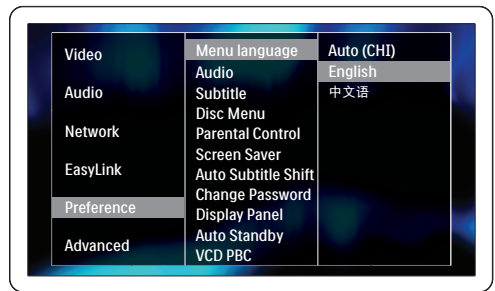

## HDMI + AUDIO L/R

# 4

EN Switch on the home theater

ZH 打开家庭影院

1

2

3

# 5

EN Complete the first time setup

ZH 完成首次设置