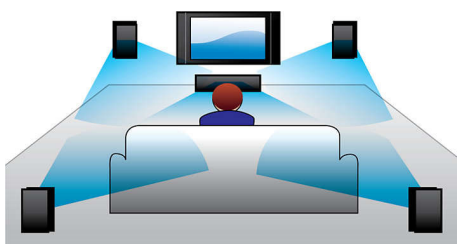

Dolby Digital

Ker Dolby Digital, vodilni svetovni standard za digitalni večkanalni zvok, uporablja enak način obdelave zvoka, kot ga ima človeško uho, doživljate izjemno kakovosten prostorski zvok z resničnimi prostorskimi značilnostmi.