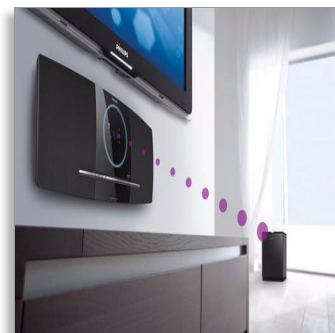

Philips
Micro Cinema DVD

HDMI 1080p

MCD388

Dê vida à sua experiência cinematográfica

com Altifalantes Dolby Virtual

Desfrute de áudio e vídeo como nunca com o Micro Sistema de Cinema em Casa Philips MCD388 de montagem na parede. Reprodução de várias fontes. A interface multimédia de alta definição (HDMI) produz imagens mais nítidas.

Enriqueça a sua experiência cinematográfica

- Dolby Virtual Speaker para uma experiência de áudio cinematográfica
- HDMI 1080p com melhoramento para Alta Definição - obtenha imagens mais nítidas
- Reprodução de DVD, DviX®, (S)VCD, CD MP3, CD WMA, CD(RW) e CD de Imagens

Design que se mistura com a decoração interior

- Design esguio e elegante com opções de suporte para mesa e montagem na parede

PHILIPS

Destques

Subwoofer digital sem fios

O subwoofer digital sem fios está otimizado para reproduzir frequências de graves. O resultado é uma reprodução poderosa dos graves com o mínimo de distorção.