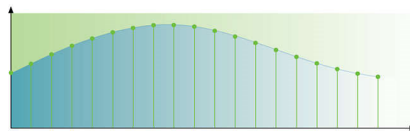

### DAC audio 192 kHz/24 biți

Eșantionarea la 192 kHz vă oferă o reprezentare precisă a curbelor sunetului inițial. Împreună cu rezoluția pe 24 biți, această tehnologie captează mai multe informații din formatul semnalului analogic inițial, reproducând sunetele mult mai fidel.