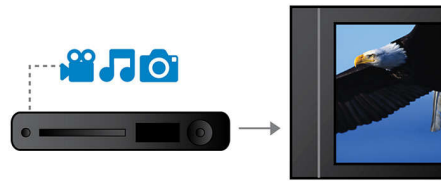

Redă toate formatele

Redați practic orice format media doriți - fie că este DivX, MP3, WMA sau JPEG. Experimentați confortul imbatabil a unei capacități formidabile de redare și luxul partajării fișierelor media pe televizorul sau sistemul Home Theater - în confortul suferinței dumneavoastră.