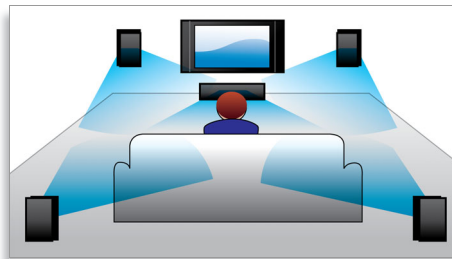

Dolby TrueHD ja DTS-HD

Dolby TrueHD ja DTS-HD Master Audio Essential takaavat erinomaisen äänen Blu-ray-levyiltä. Äänentoisto on käytännössä studiomasternauhatasoa, joten kuulet taatusti äänet sellaisina kuin ne on tarkoitettu. Dolby TrueHD ja DTS-HD Master Audio Essential täydentävät katsomis- ja kuuntelukokemuksesi.