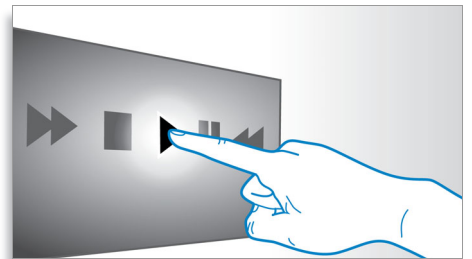

Ainutlaatuinen kosketusohjaus

Kosketusohjaimilla voit hallita äänenvoimakkuutta ja muita toistoasetuksia painamalla etupaneelin herkkiä kosketusohjaimia.

Täysin yhteensopiva Philips 5000 -sarjan TV:n kanssa

Rentoudu ja nauti hienosta TV-illasta yhteensopivalla Philips 5000 -sarjan 2011

LED -televisiolla. Pixel Plus HD engine tuottaa selkeän, eloisan Full HD -kuvan, ja sen täydentää todentuntuinen ääni. Sekä televisiota että kotiteatteria voi hallita samalla kaukosäätimellä, ja yhdistelmä takaa parhaan kuvan ja äänen laadun HDMI-kaapelilla kytkettävän Philips EasyLink -toiminnon ansiosta. Lisäksi kummatkin on tehty samoista materiaaleista, minkä ansiosta ne myös näyttävät täydellisiltä yhdessä!