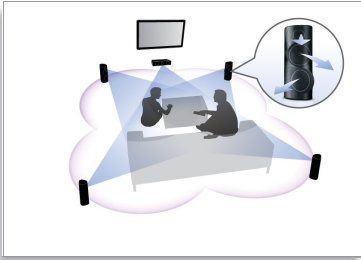

Parantaa elokuvakokemusta kotona

- Ainutlaatuinen kosketusohjaus helpottaa sisällön käyttöä
- Lisävarusteena saatavat langattomat takakaiuttimet voi sijoittaa mihin tahansa ilman sotkuisia kaapeleita

Nauti kaikesta viihteestä

- Full HD 3D Blu-ray täydelliseen 3D-elokuvakokemukseen
- Smart TV:llä nautit PC-elokuvista ja -musiikista sekä verkkosovelluksista

PHILIPS
sense and simplicity

Kohokohdat

Suunnatut 3D-kaiuttimet

Suunnattujen 3D-kaiuttimien elementit suuntaavat ääntä sekä eteenpäin että sivuille. Siten ne laajentavat kuuntelualuetta, jotta voit nauttia elokuvien kokonaisvaltaisesta surround-äänestä.

levyillä on tarjolla runsaasti korkealaatuisia 3D-elokuvia. Lisäksi Blu-ray mahdollistaa pakkaamattoman Surround-äänen käytön - ja uskomattoman elävän kuuntelukokemuksen.

Smart TV

Philips-kotiteatterijärjestelmä ja Smart TV tarjoavat useita parannettuja ominaisuuksia, kuten Net TV:n, SimplyShare ja AV-kaukosäätimen. Net TV tuo runsaasti tietoa ja viihdettä verkosta televisioosi. Valitse aloitusvalikosta Net TV ja selaa palveluita kuten vuokravideokauppoja*, joista saat viimeisimmät HD-julkaisut, tai Catch-up TV -uusintapalvelua. SimplySharella voit käyttää tietokoneellesi tallennettuja valokuvia, musiikkia ja elokuvia omalta kotisohvaltasi. Etkö löydä kaukosäädintä? Philipsin AV-kaukosäädinsovelluksen avulla voit ohjata kotiteatteria älypuhelimella tai tablet-laitteella.