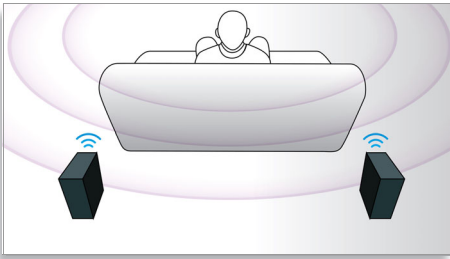

Langattomat takakaiuttimet lisävarusteena

Langattomia takakaiuttimia voi sijoittaa ja siirrellä vapaasti. Häiriöttömän tekniikan ansiosta ne tuottavat puhdasta surround-ääntä ilman jaloissa pyöriviä johtoja. Voit ostaa Philipsin langattomat takakaiuttimet erikseen.