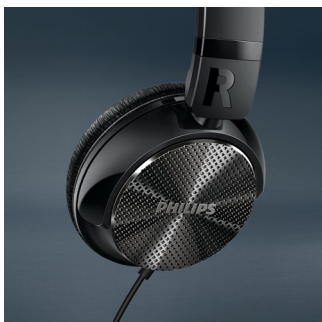

Noslēgta konstrukcija

Precīzi iestatīti 32 mm neodīma skaļruņi ar noslēgtu skaņas sistēmu un ausu izolāciju nodrošina izcilu un iespaidīgu skaņējumu.