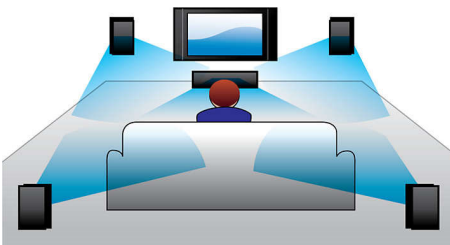

Conçu pour améliorer votre expérience cinéma à la maison

- Conception compacte et universelle

Profitez en toute simplicité de vos films et musiques

- Full HD Blu-ray 3D pour une expérience 3D totalement immersive
- Des images haute définition plus nettes avec HDMI 1080p
- MP3 Link permet de lire de la musique à partir de baladeurs multimédias.

PHILIPS

Points forts

Haut-parleurs coniques en fibres minérales

Haut-parleurs coniques en fibres minérales pour une clarté exceptionnelle

Amplificateur de classe D

Amplification puissante et encombrement réduit ! L'amplificateur numérique de classe D convertit un signal analogique en signal numérique, puis l'amplifie numériquement. Ce signal traverse ensuite un filtre de démodulation avant d'atteindre la sortie finale. La sortie numérique amplifiée offre tous les avantages de l'audio numérique, par-dessus tout une meilleure qualité de son. De plus, l'amplificateur de classe D génère plus de 90 % d'efficacité par rapport aux amplificateurs traditionnels AB.

Dolby TrueHD et DTS-HD

Les technologies Dolby TrueHD et DTS-HD Master Audio Essential restituent le son de

haute qualité des disques Blu-ray. Le son est en tout point identique à la maquette studio : vous entendez donc ce que les créateurs souhaitent vous faire entendre. Les technologies Dolby TrueHD et DTS-HD Master Audio Essential améliorent ainsi votre expérience de la haute définition.