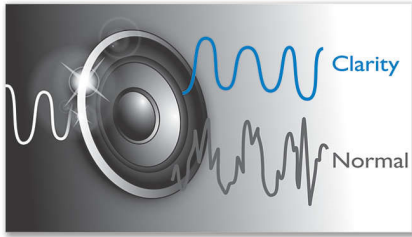

- Dolby TrueHD et DTS-HD pour un son Surround haute fidélité
- Amplificateur de classe D pour des performances sonores pures et dynamiques
- Haut-parleurs coniques en fibres minérales pour une clarté exceptionnelle

Conçu pour améliorer votre expérience cinéma à la maison

- Conception compacte et universelle

Profitez en toute simplicité de vos films et musiques

- Full HD Blu-ray 3D pour une expérience 3D totalement immersive
- Des images haute définition plus nettes avec HDMI 1080p
- MP3 Link permet de lire de la musique à partir de baladeurs multimédias.

PHILIPS

Points forts

Haut-parleurs coniques en fibres minérales

Haut-parleurs coniques en fibres minérales pour une clarté exceptionnelle

Amplificateur de classe D

Amplification puissante et encombrement réduit ! L'amplificateur numérique de classe D convertit un signal analogique en signal numérique, puis l'amplifie numériquement. Ce signal traverse ensuite un filtre de démodulation avant d'atteindre la sortie finale. La sortie numérique amplifiée offre tous les avantages de l'audio numérique, par-dessus tout une meilleure qualité de son. De plus, l'amplificateur de classe D génère plus de 90 % d'efficacité par rapport aux amplificateurs traditionnels AB.

Dolby TrueHD et DTS-HD

Les technologies Dolby TrueHD et DTS-HD Master Audio Essential restituent le son de

haute qualité des disques Blu-ray. Le son est en tout point identique à la maquette studio : vous entendez donc ce que les créateurs souhaitent vous faire entendre. Les technologies Dolby TrueHD et DTS-HD Master Audio Essential améliorent ainsi votre expérience de la haute définition.