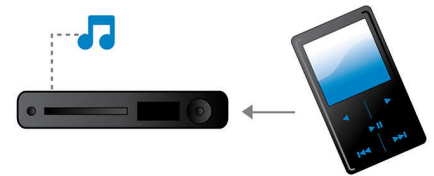

MP3 Link

MP3 Link vous permet de lire des fichiers MP3 avec votre Home Cinéma directement depuis votre lecteur portable. Il vous suffit de connecter le lecteur sur la prise MP3 Link pour profiter du son incomparable de votre Home Cinéma Philips. Avec MP3 Link, c'est la musique portable qui s'installe dans votre salon !