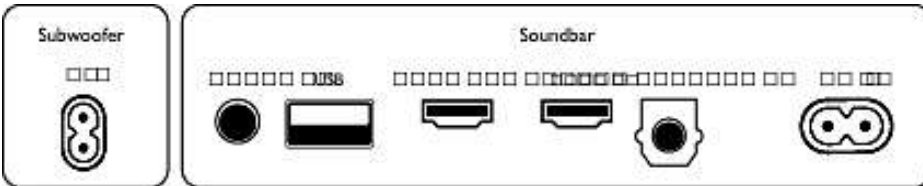

Desteklenen Ses Formatları

- HDMI ARC/eARC: Dolby Atmos, Dolby TrueHD, Dolby Digital, Dolby Digital plus, Dolby MAT, LPCM 2ch
- HDMI IN1: Dolby Atmos, Dolby TrueHD, Dolby Digital, Dolby Digital plus, Dolby MAT, LPCM 2ch
- Bluetooth: SBC
- USB: MP3, WAV, FLAC
- Optik: Dolby Digital, LPCM 2ch

Dış Karton

- Uzunluk: 99 cm
- Ambalaj sayısı: 2
- Genişlik: 59.5 cm
- Brüt ağırlık: 25 kg
- Yükseklik: 25 cm
- GTIN: 1 48 95229 12647 0
- Net ağırlık: 17.4 kg
- Dara ağırlığı: 7.6 kg

Kullanılabilirlik

- EasyLink (HDMI-CEC): Ses Dönüş Kanalı, Otomatik ses girişi eşleme, Tek dokunuşla bekleme
- Uzaktan Kumanda
- Gece modu: Hayır

Güç

- Ana ünite güç kaynağı: 100-240 V AC, 50/60 Hz
- Subwoofer güç kaynağı: 100-240 V AC, 50/60 Hz
- Subwoofer bekleme gücü: $\leq 0,5\text{ W}$
- Ana ünitenin beklemede güç tüketimi: $\leq 0,5\text{ W}$
- Otomatik bekleme

Ambalaj boyutları

- Yükseklik: 22.5 cm
- Ambalaj türü: Karton
- Raf yerleşimi tipi: Döşeme
- Genişlik: 97 cm
- Derinlik: 45 cm
- Birlikte verilen ürün sayısı: 1
- EAN: 48 95229 12647 3
- Brüt ağırlık: 12 kg
- Net ağırlık: 8.7 kg
- Dara ağırlığı: 3.3 kg

Aksesuarlar

- Birlikte verilen aksesuarlar: Güç kablosu, Uzaktan Kumanda (pili), Hızlı başlangıç kılavuzu, Dünya Çapında Garanti belgesi, Duvara montaj braketi

Tasarım

- Renk: Siyah
- Duvara monte edilebilir

Boyutlar

- Ana Ünite (G x Y x D): 800 x 65 x 106 mm
- Ana Ünite Ağırlığı: 2,5 kg
- Subwoofer (G x Y x D): 190 x 410 x 309 mm
- Subwoofer Ağırlığı: 6 kg

Yayın tarihi 2024-04-02

Sürüm: 10.2.3

EAN: 48 95229 12647 3

© 2024 Koninklijke Philips N.V.
Tüm hakları saklıdır.

Teknik özellikler üzerinde önceden haber vermeden değişiklik yapılabilir. Ticari markalar, Koninklijke Philips N.V. şirketi veya ilgili kuruluşlara aittir.

www.philips.com