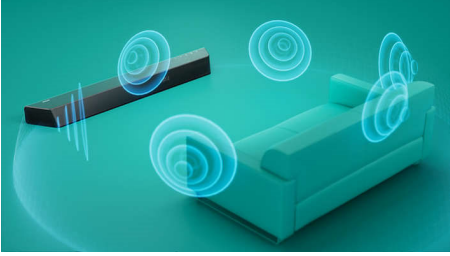

Dolby Atmos 3.1

Üç kanal, derinlik ve yükseklik üreterek sanal üç boyutlu surround ses oluşturur. İster yukarıdan uçan uzay gemileri ister arenadaki kalabalık olsun yaşanan heyecanı üstünüzde ve etrafınızda hissedeceksiniz.