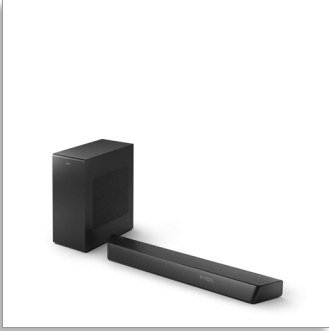

Philips
Kablosuz subwoofer'li
soundbar 3.1

620 W Maks.
3.1 CH kablosuz subwoofer
Dolby Atmos®
HDMI girişi ve HDMI çıkışı
(eARC)

TAB7807

Her efsanevi anda zengin ses deneyimi

Bu olağanüstü 3.1 soundbar, dinleme deneyiminizi yeni bir düzeye taşımak için Dolby Atmos'u kullanarak sanal 3D ses dalgaları sunar. Kablosuz olarak bağlanan 8 inç subwoofer, medyanıza hak ettiği derinliği vermek için inanılmaz bir bas sağlar.

Benzersiz geometrik tasarım. Kolay kontrol

- Soundbar'ı TV kumandanızla kontrol etmenizi sağlayan Philips Easylink
- TV sehpa, duvar veya her tür düz yüzeye yerleştirilebilir
- Benzersiz geometrik tasarım. Kolay kurulum

Gelişmiş sinema deneyimi

- Dolby Atmos. Sinematik ses kalitesi
- 3.1 kanal: 6 entegre sürücü, 8 inç güçlü subwoofer
- 620 W maks. çıkış. Güçlü ses
- Daha geniş ses alanı için iki açılı hoparlör

PHILIPS

Özellikler

3.1 kanal. 8 inç subwoofer

İster en sevdiğiniz çalma listesiyle rahatlayın ister lazer atışlarıyla çevrelenmiş olun, bu soundbar'ın 3.1 kanalı ve kablosuz olarak bağlanan 8 inç güçlü subwoofer'ı sizi aksiyona sürükler ve zengin, canlı sesle etrafınızı sarar.