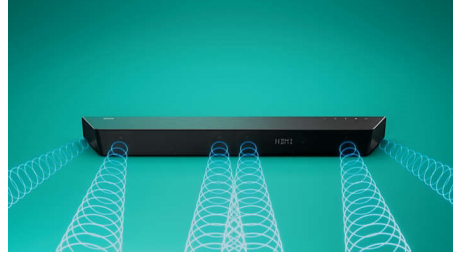

Daha geniş ses alanı

Ses alanınızı genişletin! Soundbar'ın her iki ucundaki iki ekstra tweeter hoparlör, size farklı enstrümanların net bir şekilde ayrı duyulmasını sağlamak için sesi genişletir. Detayları kolayca fark edin ve orkestradaki her enstrümanı gerçekten salondaymış gibi duyun!

Stadyum EQ Modu

Oturma odanızda canlı sporların heyecanını yaşayın. Stadyum EQ Modu, sanki stadyumda oturuyormuşsunuz gibi ortamdaki kalabalığın sesiyle sizi aksiyonun içine alır! Tüm önemli anların heyecanını yaşarken yorumları kristal netliğinde duyun.

Favori kaynaklarınıza bağlanın

Bluetooth aracılığıyla çalın. Ses Girişi, Optik Giriş veya USB ile bağlanın ve muhteşem sesin keyfini çıkarın. 4K ve HDR video kaynakları için HDMI geçişi ve Dolby Vision uyumluluğu, video kalitesinden ödün vermeden bağlanmanıza olanak tanır. Eşsiz bir deneyim!

HDMI eARC

Kendinizi ekranda yaşananların heyecanına kaptırmışken hiçbir ayrıntıyı kaçırmayın. Bu soundbar, Dolby Atmos gibi gelişmiş ses formatlarının tüm gücünden yararlanmanızı sağlayan yüksek hızlı HDMI eARC bağlantısı ile uyumludur.

Philips Easylink

Bu harika soundbar, maksimum kolaylık ve rahatlık için Philips Easylink teknolojisine sahiptir. İster cihazınızda ister soundbar'ınızda EQ modları, bas, tiz, ses seviyesi ayarlarını yapmak için yalnızca bir uzaktan kumanda yeterlidir!

Bluetooth ve USB bağlantıları

Bluetooth ve USB bağlantıları. Optik giriş, Ses girişi, HDMI girişi

Her tür düz yüzeye yerleştirilebilir

TV sehpa, duvar veya her tür düz yüzeye yerleştirilebilir

620 W maks. çıkış

620 W maks. çıkış. Güçlü ses

Benzersiz geometrik tasarım

Benzersiz geometrik tasarım. Kolay kurulum