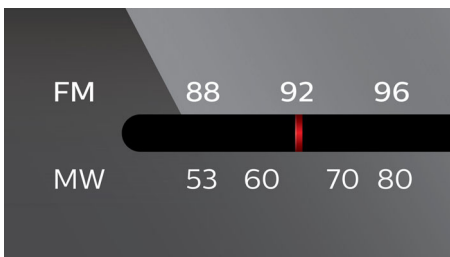

FM/MW-tuner

FM/MW (AM)-stereotuner

Publicatiedatum
2015-01-22

Versie: 2.0.7

12 NC: 8670 000 63994
EAN: 87 12581 54903 9