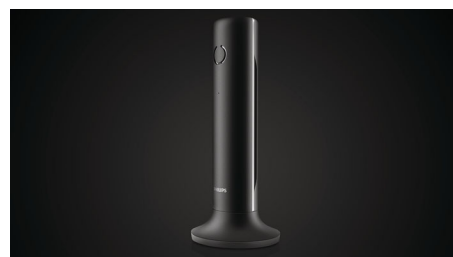

Philips
Telefone sem fios elegante
Linea

Visor de 1,6"/retroiluminação
branca
Alta voz no terminal

M4501B

A linha mais pura para ligar

Concebido a pensar na simplicidade e na elegância, o Philips LINEA ocupa uma posição de destaque em qualquer decoração moderna. Com uma concepção e um fabrico precisos - tal como é reflectido pela sua silhueta arquitectónica intemporal - a gama LINEA é, de facto, uma peça de arte invejável.

Design fantástico numa peça de alta qualidade

- Design elegante e dimensão compacta para economia de espaço
- A força magnética perfeitamente ajustada garante uma colocação na base segura
- Teclado calibrado para uma marcação precisa
- Arrumação de cabo inteligente mantém a atracção visual em todos os ângulos
- Peso extra integrado na base para uma maior estabilidade

Dimensão compacta

Design elegante e dimensão compacta para economia de espaço

Alta voz no terminal

O modo mãos livres utiliza um altifalante incorporado para amplificar a voz do interlocutor, permitindo-lhe falar e ouvir durante uma chamada sem segurar o telefone junto ao ouvido. Isto é particularmente útil se pretender partilhar a chamada com outras pessoas ou simplesmente ocupar-se com outras tarefas em simultâneo.

Aparência perfeita a partir de todos os ângulos

O sistema de arrumação de cabo inteligente oculta engenhosamente os fios. As tomadas ocultas com design inteligente e uma guia de cabo interna asseguram que não há confusão de cabos e que está tudo devidamente arrumado.