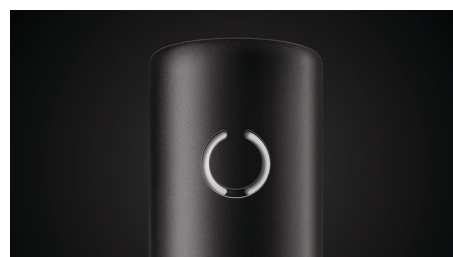

Philips
Telefone sem fios elegante
Linea

Visor de 1,6"/retroiluminação
branca
Alta voz no terminal

M4501B

A linha mais pura para ligar

Concebido a pensar na simplicidade e na elegância, o Philips LINEA ocupa uma posição de destaque em qualquer decoração moderna. Com uma concepção e um fabrico precisos - tal como é reflectido pela sua silhueta arquitectónica intemporal - a gama LINEA é, de facto, uma peça de arte invejável.

Agenda com 50 nomes

Guarde até 50 contactos favoritos na sua agenda

Teclado calibrado

O teclado calibrado e cuidadosamente concebido assegura uma marcação precisa, que lhe permite sentir com clareza todas as pressões das teclas, quer esteja a marcar um número ou a introduzir um contacto na agenda.

Dimensão compacta

Design elegante e dimensão compacta para economia de espaço

Alta voz no terminal

O modo mãos livres utiliza um altifalante incorporado para amplificar a voz do interlocutor, permitindo-lhe falar e ouvir durante uma chamada sem segurar o telefone junto ao ouvido. Isto é particularmente útil se pretender partilhar a chamada com outras pessoas ou simplesmente ocupar-se com outras tarefas em simultâneo.

Aparência perfeita a partir de todos os ângulos

O sistema de arrumação de cabo inteligente oculta engenhosamente os fios. As tomadas ocultas com design inteligente e uma guia de cabo interna asseguram que não há confusão de cabos e que está tudo devidamente arrumado.