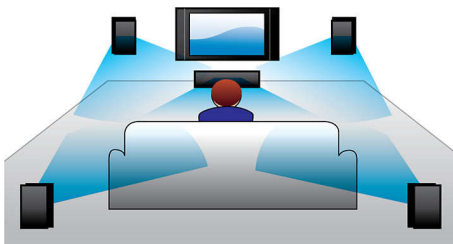

Dolby Digital

Dolby Digital, один из ведущих стандартов многоканального звука в мире, задействует

те же принципы, что и при естественной обработке звука человеческим ухом, поэтому вы слышите объемное звучание превосходного качества с реалистичными пространственными аллюзиями.