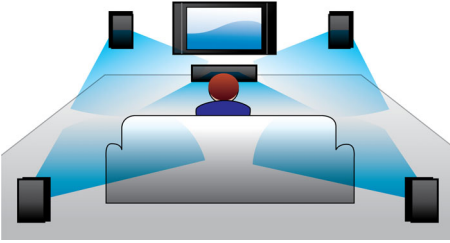

PHILIPS

Özellikler

300W RMS gücü

300W RMS güç çıkışıyla film ve müzikler için mükemmel ses sunar

Dolby Dijital

Dünyanın önde gelen dijital çok kanallı ses standartlarından biri olan Dolby Dijital, insan kulağının sesi işleyiş biçiminden yararlandığı için, gerçekçi bir mekan hissi veren muhteşem kalitede bir surround sesin tadını çıkarırsınız.

HD filmler için HDMI

HDMI, dijital çok kanallı sesin yanı sıra dijital HD görüntü de taşıyabilen bir doğrudan dijital bağlantıdır. Analog sinyale dönüştürme gereğini ortadan kaldırarak parazitten tamamen arınmış mükemmel bir görüntü ve ses kalitesi sunar. Artık standart çözünürlüklü filmler, daha fazla ayrıntı ve gerçeğe yakın görüntüler sağlayan gerçek yüksek çözünürlükle izlenebilir.

Ses girişi

Ses girişi, ev sinema sistemiyle basit bir bağlantı kurarak müziğinizi doğrudan iPod/iPhone/iPad, MP3 çalar veya dizüstü bilgisayarınızdan kolayca dinlemenizi sağlar. Müziğinizi Philips Ev sineması sisteminin üstün ses kalitesiyle dinlemek için tek yapmanız gereken, ses cihazınızı Ses girişi yakına bağlamak.