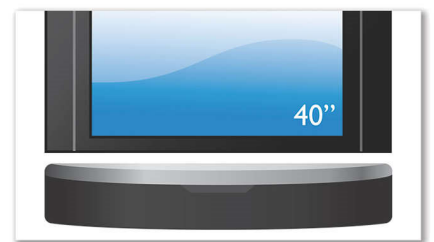

Philips
Soundbar 家庭劇院

藍光 3D 播放

HTS9140

絕佳環繞音效，不受線材干擾

就要執著好聲音

參與音效挑戰* 的人中，超過 80% 的人偏好飛利浦 Ambisound。備有 Ambisound 功能的飛利浦 SoundBar 是一套應有盡有的家庭劇院系統，配備單一高畫質 3D 藍光光碟播放裝置。

精心設計美化您的生活空間

- 纖薄優異的設計，搭配高級髮絲鋁合金材質
- SoundBar 的特殊設計，最適合 102 公分 (40") 以上的平面電視

杜比 TrueHD 與 DTS-HD Master Audio Essential 能呈現藍光光碟中最細緻的音質。而音效再生技術可媲美專業錄音師，讓您聽見原創者最初的音效呈現。杜比 TrueHD 與 DTS-HD Master Audio Essential 能豐富您高解析度的娛樂體驗。

纖薄優異的設計

纖薄優異的設計，搭配高級髮絲鋁合金材質

SoundBar 設計 (102 公分 (40"))

SoundBar 為任何客廳增添幾分洗鍊優雅的風格，雖然是專為 102 公分 (40") 以上的平面電視而設計，但 SoundBar 也能和其他平面電視搭配使用，與您的居家擺設和生活風格完美契合。