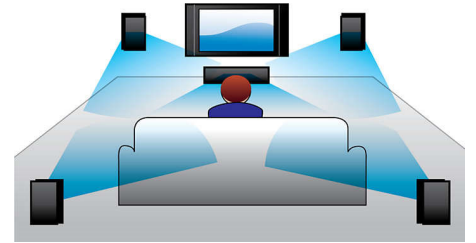

Philips
Soundbar 家庭劇院

藍光 3D 播放

HTS9140

絕佳環繞音效，不受線材干擾

就要執著好聲音

參與音效挑戰* 的人中，超過 80% 的人偏好飛利浦 Ambisound。備有 Ambisound 功能的飛利浦 SoundBar 是一套應有盡有的家庭劇院系統，配備單一高畫質 3D 藍光光碟播放裝置。

精心設計美化您的生活空間

- 纖薄優異的設計，搭配高級髮絲鋁合金材質
- SoundBar 的特殊設計，最適合 102 公分 (40") 以上的平面電視

具備 Wi-Fi 的飛利浦 Net TV

透過 Net TV，體驗各式各樣的線上精彩服務。直接在電視上盡情享受電影、相片、資訊娛樂與其他線上內容。只需透過乙太網路連線，將您的家庭劇院直接連上家用網路，然後使用遙控器瀏覽並選擇您要觀看的內容，就是這麼輕鬆簡單。飛利浦選單讓您存取專為您電視螢幕打造的熱門 Net TV 服務。此外，透過 DLNA 認證的電腦網路，使用遙控器操作，即可輕鬆觀賞儲存在電腦中的影片或存取圖片。

DLNA 網路連結

DLNA 網路連結讓您輕鬆存取電腦或家庭網路的個人相片、音樂、視訊或影片。使用乙太網路 (LAN) 連線搭配 DLNA 通訊協定，因此能確保結合 DLNA 認證的產品並完整運作。只要連接您的電視、家庭劇院或藍光光碟播放機到家用網路，就可以存取所有來自 DLNA 認證裝置的資訊。簡單直接的介面設計讓瀏覽功能更加順暢，只要按下按鈕，就能馬上擁抱自己的娛樂世界。

杜比 TrueHD 與 DTS-HD

杜比 TrueHD 與 DTS-HD Master Audio Essential 能呈現藍光光碟中最細緻的音質。而音效再生技術可媲美專業錄音師，讓您聽見原創者最初的音效呈現。杜比 TrueHD 與 DTS-HD Master Audio Essential 能豐富您高解析度的娛樂體驗。

纖薄優異的設計

纖薄優異的設計，搭配高級髮絲鋁合金材質

SoundBar 設計 (102 公分 (40"))

SoundBar 為任何客廳增添幾分洗鍊優雅的風格，雖然是專為 102 公分 (40") 以上的平面電視而設計，但 SoundBar 也能和其他平面電視搭配使用，與您的居家擺設和生活風格完美契合。