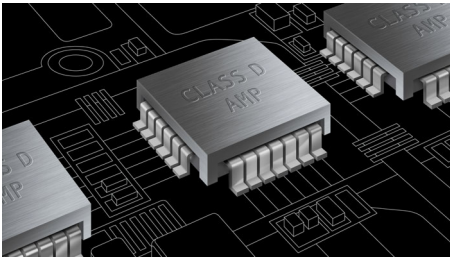

PHILIPS

Kenmerken

Luidsprekerkegels met een behuizing met mineralen

Luidsprekerkegels met een behuizing met mineralen voor een extra helder geluid

Klasse D-versterker

De digitale Klasse D-versterker neemt een analogoog signaal, zet dit om in een digitaal signaal en versterkt dat digitaal. Het signaal gaat vervolgens door een demodulatiefilter voor de uiteindelijke uitvoer. De versterkte digitale uitvoer levert alle voordelen van digitale audio, inclusief verbeterde geluidskwaliteit. Daar komt bij dat, vergeleken met traditionele AB-versterkers, de Klasse D-versterker een efficiëntie heeft van meer dan 90%. Deze grote efficiëntie vertaalt zich in een krachtige versterker die weinig ruimte nodig heeft.

Dolby TrueHD en DTS-HD

Dolby TrueHD en DTS-HD Master Audio Essential spelen uw Blu-ray Discs af met geluid van zeer hoog niveau. Het geluid is bijna niet te onderscheiden van het origineel; u hoort dus