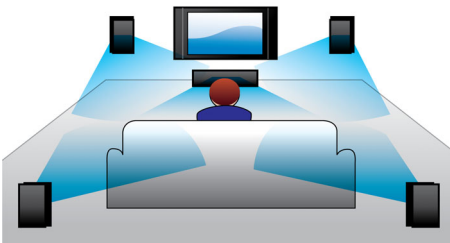

Dolby TrueHD en DTS-HD

Dolby TrueHD en DTS-HD Master Audio Essential spelen uw Blu-ray Discs af met geluid van zeer hoog niveau. Het geluid is bijna niet te onderscheiden van het origineel; u hoort dus

wat de makers willen dat u hoort. Dolby TrueHD en DTS-HD Master Audio Essential maken uw HD-entertainmentervaring compleet.