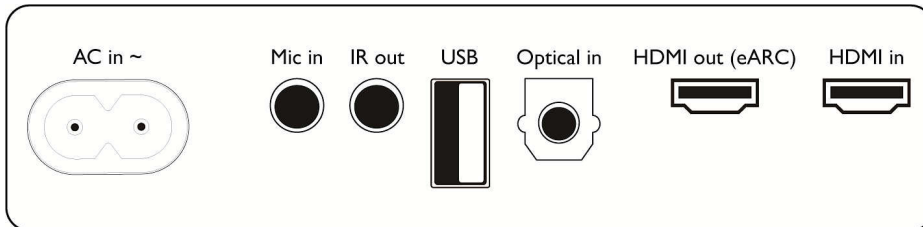

### Sunet

- Sistem audio: Dolby Atmos, DTS:X, IMAX Enhanced
- Setări egalizator: Film, Muzică, Voce, Stadion, Personalizat
- Distorsionare armonică totală: 1%
- Putere de ieșire pentru sistemul de difuzoare: 620 W MAX. / 310 W RMS
- Întârziere automată sincronizare audio-video: prin HDMI EDID
- Calibrare automată în funcție de cameră
- Întârziere manuală sincronizare audio-video: Între 0 și 200 ms
- Mod surround: UPMIX, Standard, AI

### Difuzoare

- Tip subwoofer: Subwoofer integrat
- Număr de canale de sunet: 7.1.2
- Număr de woofere: 2

- Diametru woofer: 3,5"
- Interval de frecvențe soundbar: 40-20 K Hz
- Difuzoare centrale: 2 difuzoare pentru toată gama de frecvențe (stânga + dreapta), 1 tweeter
- Difuzoare frontale: 4 difuzoare pentru toată gama de frecvențe (stânga + dreapta), 2 tweetere (stânga+dreapta)
- Difuzoare orientate în lateral: 2 difuzoare pentru toată gama de frecvențe (stânga + dreapta)
- Difuzoare orientate în sus: 2 difuzoare pentru toată gama de frecvențe (stânga + dreapta)
- SPL (volum maxim): 96 dB

### Conectivitate

- Bluetooth: Receptor
- Versiune Bluetooth: 5.0
- Profiluri Bluetooth: A2DP, AVRCP, Acceptă puncte multiple (Sincronizare multiplă), Format transmiere: SBC

- EasyLink (HDMI-CEC)
- Port IR: Repetor IR
- Intrare AUX: Nu
- Redare USB
- Intrare optică x 1
- Protecție a conținutului HDMI: HDCP 1.4/2.3
- Ieșire HDMI (eARC/ARC) x 1
- Intrare pentru microfon x 1: pentru calibrarea automată în funcție de cameră
- WiFi: IEEE 802.11 a/b/g/n/ac, 2,4 GHz/5 GHz
- Intrare HDMI x 1
- Standard DLNA: Nu
- Conexiune pentru mai multe boxe
- Tehnologie pentru mai multe boxe: DTS Play-Fi în mai multe camere, Home Theatre DTS Play-Fi
- Smart Home: Chromecast încorporat, Spotify Connect, Funcționează cu Alexa, Funcționează cu Apple Airplay 2, Funcționează cu OK Google
- Versiune HDMI: HDMI 2.1b (până la 4K 60 Hz)