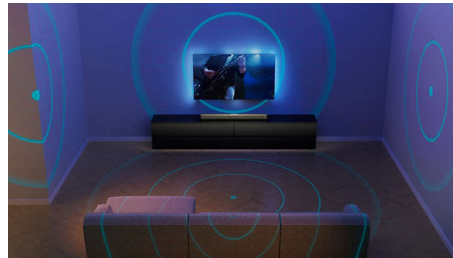

Calibrare în funcție de cameră

Indiferent de forma sau dimensiunile camerei, obții întotdeauna sunetul Fidelio perfect. Conectează microfonul inclus, apoi așază-l în locul în care vizionezi la televizor. Soundbarul FB1 măsoară modul în care sunetul se deplasează în cameră, reglând inteligent ieșirea fiecărui canal pentru a garanta sunet surround sublim.