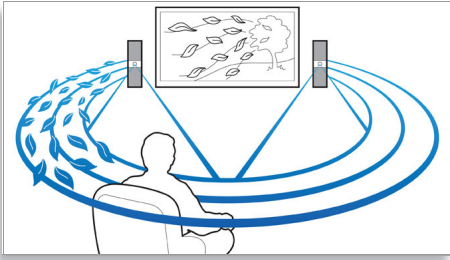

Crystal Clear Sound

Crystal Clear Sound ของ Philips ให้คุณสัมผัสได้ถึงความแตกต่างและดื่มด่ำในทุกรายละเอียดเสียง ในแบบที่ศิลปินหรือผู้กำกับต้องการถ่ายทอดให้คุณได้เห็น! Crystal Clear Sound สร้างสำเนาเสียงจากแหล่งเสียงไม่ว่าจะเป็นภาพยนตร์แอ็คชั่น, การแสดงดนตรี และการแสดงสด ได้อย่างเที่ยงตรงและแม่นยำ ไม่มีผิดเพี้ยน โฮมเธียเตอร์ของ Philips พร้อม Crystal Clear Sound ช่วยการประมวลผลเสียงอย่างน้อยที่สุดเพื่อคงความชัดใสของเนื้อหาเสียงต้นฉบับ คุณจึงสัมผัสประสบการณ์เสียงที่มีความแม่นยำมากขึ้น