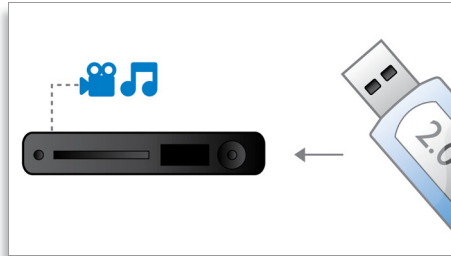

ทวีตเตอร์ซอฟต์โดม (Soft dome tweeter)

ทวีตเตอร์แบบ Soft Dome ให้เสียงชัดใสในช่วงความถี่สูงและปานกลาง เสียงจากรุ่นลำโพงโดยรวมจึงชัดใสมยิ่งขึ้น

ดีไซน์หรูหราทันสมัย

ดีไซน์หรูหราทันสมัย วัสดุชั้นดีเพื่อให้เหมาะกับโทรทัศน์จอแบนของคุณ

เล่น DVD และ CD

เล่น DVD และ CD ให้คุณเพลิดเพลินกับการชมภาพยนตร์และการฟังเพลง

USB 2.0 Link ความเร็วสูง

Universal Serial Bus หรือ USB คือโปรโตคอลมาตรฐานที่ใช้เชื่อมต่ออย่างง่ายด้วยกับคอมพิวเตอร์ อุปกรณ์พวง อุปกรณ์ต่อพ่วงต่างๆ และอุปกรณ์อิเล็กทรอนิกส์ในครัวเรือน อุปกรณ์ Hi-Speed USB มีอัตราการถ่ายโอนข้อมูลถึง 480 Mbps ซึ่งมากกว่าอุปกรณ์ USB ดั้งเดิมซึ่งมีอัตรา 12 Mbps คุณเพียงแคเสียบอุปกรณ์ USB แล้วเลือกภาพยนตร์ เพลงหรือภาพ แล้วเล่นได้ด้วยของเชื่อมต่อ Hi-Speed USB 2.0

กำลังไฟ 400W RMS

กำลังไฟ 400W RMS มอบเสียงยอดเยี่ยมให้กับภาพยนตร์และเพลง

DTS, Dolby Digital, ProLogic II

ตัวถอดรหัส DTS และ Dolby Digital ในตัวเครื่องช่วยขจัดปัญหาการที่ต้องหาเครื่องถอดรหัสภายนอกมาต่อเชื่อมต่อ โดยจะทำการประมวลผลข้อมูลสัญญาณเสียงทั้ง 6 ช่องเสียง เพื่อให้เสียงรอบทิศทางและความรู้สึกสมจริงจตุรรมชาติอย่างไม่น่าเชื่อ Dolby Pro Logic II จะประมวลผลสัญญาณเสียงให้ออกมาเป็นเสียงรอบทิศทาง 5 ช่องเสียงจากแหล่งกำเนิดเสียงสเตอริโอใดๆ ก็ได้