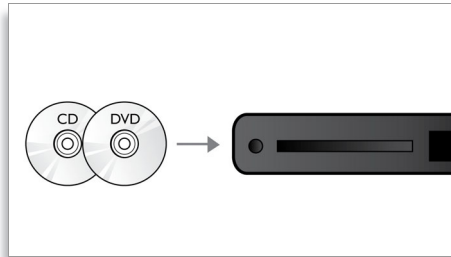

ทวีตเตอร์ซอฟต์โดม (Soft dome tweeter)

ทวีตเตอร์แบบ Soft Dome ให้เสียงชัดใสในช่วงความถี่สูงและปานกลาง เสียงจากรุ่นลำโพงโดยรวมจึงชัดใสมยิ่งขึ้น

ดีไซน์หรูหราทันสมัย

ดีไซน์หรูหราทันสมัย วัสดุชั้นดีเพื่อให้เหมาะกับโทรทัศน์จอแบนของคุณ

เล่น DVD และ CD

เล่น DVD และ CD ให้คุณเพลิดเพลินกับการชมภาพยนตร์และการฟังเพลง

USB 2.0 Link ความเร็วสูง

Universal Serial Bus หรือ USB คือโปรโตคอลมาตรฐานที่ใช้เชื่อมต่ออย่างง่ายด้วยกับคอมพิวเตอร์ อุปกรณ์พวง อุปกรณ์ต่อพ่วงต่างๆ และอุปกรณ์อิเล็กทรอนิกส์ในครัวเรือน อุปกรณ์ Hi-Speed USB มีอัตราการถ่ายโอนข้อมูลถึง 480 Mbps ซึ่งมากกว่าอุปกรณ์ USB ดั้งเดิมซึ่งมีอัตรา 12 Mbps คุณเพียงแคเสียบอุปกรณ์ USB แล้วเลือกภาพยนตร์ เพลงหรือภาพ แล้วเล่นได้ด้วยของเชื่อมต่อ Hi-Speed USB 2.0