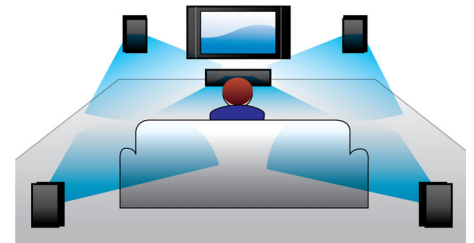

Altifalantes MTM

A configuração midwoofer-tweeter-midwoofer (MTM) em todos os altifalantes principais e satélite permite um som alto e com reprodução autêntica, independentemente da posição de audição. Pode desfrutar de um som sempre cristalino e sem distorções, mesmo quando está sentado.

Reflector na base do subwoofer

O reflector de base em forma de cúpula intensifica a base tornando-a mais forte e mais profunda através da distribuição de som a 360 graus. O design também evita o efeito de amortecimento quando o subwoofer está colocado sobre um tapete.

Transmissão sem fios via Bluetooth

Transmissão música sem fios via Bluetooth a partir dos dispositivos música

Tecnologia NFC

Emparelhe dispositivos Bluetooth facilmente com a tecnologia NFC (Near Field Communication - comunicação por aproximação) de um só toque. Basta tocar com o smartphone ou o tablet com NFC na

área NFC de um altifalante para o ligar, iniciar o emparelhamento Bluetooth e iniciar a transmissão de música.

Dolby Digital e Pro Logic II

Um decodificador Dolby Digital integrado elimina a necessidade de um decodificador externo ao processar todos os seis canais de informação áudio para proporcionar uma experiência de som surround e uma sensação espantosamente natural de realismo envolvente e dinâmico. O Dolby Pro Logic II proporciona cinco canais de processamento surround a partir de qualquer fonte estéreo.