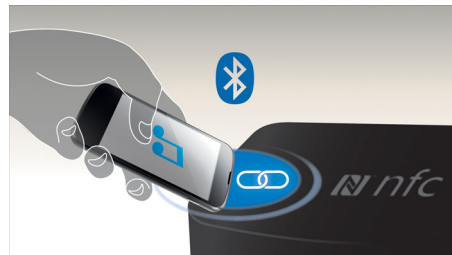

Altifalantes MTM

A configuração midwoofer-tweeter-midwoofer (MTM) em todos os altifalantes principais e satélite permite um som alto e com reprodução autêntica, independentemente da posição de audição. Pode desfrutar de um som sempre cristalino e sem distorções, mesmo quando está sentado.

Reflector na base do subwoofer

O reflector de base em forma de cúpula intensifica a base tornando-a mais forte e mais profunda através da distribuição de som a 360 graus. O design também evita o efeito de amortecimento quando o subwoofer está colocado sobre um tapete.

Transmissão sem fios via Bluetooth

Transmissão música sem fios via Bluetooth a partir dos dispositivos música

Tecnologia NFC

Emparelhe dispositivos Bluetooth facilmente com a tecnologia NFC (Near Field Communication - comunicação por aproximação) de um só toque. Basta tocar com o smartphone ou o tablet com NFC na

área NFC de um altifalante para o ligar, iniciar o emparelhamento Bluetooth e iniciar a transmissão de música.

Dolby Digital e Pro Logic II

Um decodificador Dolby Digital integrado elimina a necessidade de um decodificador externo ao processar todos os seis canais de informação áudio para proporcionar uma experiência de som surround e uma sensação espantosamente natural de realismo envolvente e dinâmico. O Dolby Pro Logic II proporciona cinco canais de processamento surround a partir de qualquer fonte estéreo.