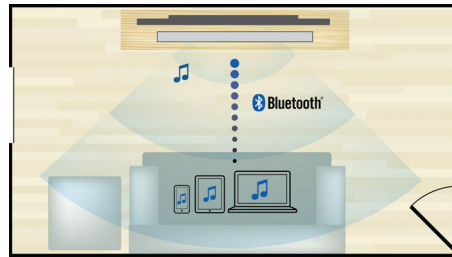

Destques

Altifal. tras. sem fios e c/ subwoofer

Altifalantes tras. sem fios e c/ subwoofer p/ configuração sem confusões

Arrumação de cabo inteligente

Gestão de cabos inteligente para cabos organizados na sua sala

Altifalantes MTM

A configuração midwoofer-tweeter-midwoofer (MTM) em todos os altifalantes principais e satélite permite um som alto e com reprodução autêntica, independentemente da posição de audição. Pode desfrutar de um som sempre cristalino e sem distorções, mesmo quando está sentado.

Reflector na base do subwoofer

O reflector de base em forma de cúpula intensifica a base tornando-a mais forte e mais profunda através da distribuição de som a 360 graus. O design também evita o efeito de amortecimento quando o subwoofer está colocado sobre um tapete.

Transmissão sem fios via Bluetooth

Transmissão música sem fios via Bluetooth a partir dos dispositivos música