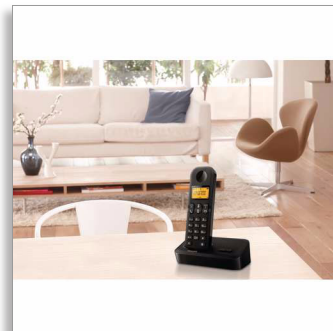

„Philips“
Bevielis telefonas

D150

1,6 in ekranas / mėlynas fon.
apšviet.
2 rageliai
2 rageliai

D1502B

Tegul viskas būna paprasta

Naudodamiesi šiuo visiškai paprastu telefonu, galėsite mėgautis visais privalumais, kuriuos garantuoja patvari, patogi ergonomiška konstrukcija ir puikus garso atkūrimas. Paprastas įrengti telefonas su intuityviu meniu ir įkūnija paprastumą.

Patogus ir paprastas

- Maksimalus patogumas dėl lengvo nustatymo
- Nelygi neslystančios rankenėlės galinės dalies nugarėlė
- Meniu keliomis vietinėmis kalbomis
- Gerai matomas 4,1 cm (1,6 in) ekranas su foniniu apšvietimu
- Programuojami spartieji mygtukai – greitas rinkimas
- Vieną kartą įkrovus galima kalbėti iki 16 valandų
- AOH / skambintojo ID – kad visada žinotumėte, kas skambina*