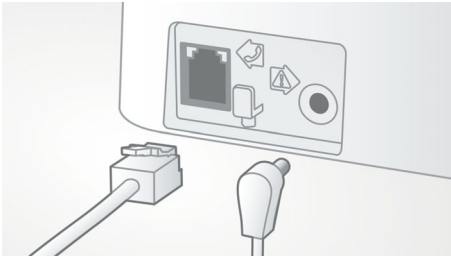

Ypatybės

Lengva sąranka

Maksimalus patogumas, paprastas nustatymas. Supaprastintas įdiegimas – supaprastinto diegimo gaminy