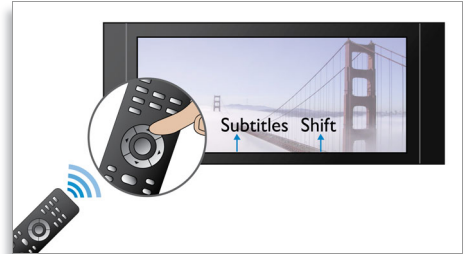

## Dolby TrueHD

Dolby TrueHD 可完整呈現藍光光碟最細緻之音效。而音效再生技術可媲美錄音大師，讓您聽見原創者最初的音效呈現。Dolby TrueHD 能豐富您高解析度的娛樂體驗。

## 字幕位置調整功能

字幕位置調整功能是一項提升功能，可讓使用者手動調整電視或電腦螢幕上的電影字幕位置。使用者可以使用遙控器，上下移動螢幕上的字幕。如在劇院與投影機的 21:9 寬螢幕顯示器上，字幕有時會遭到截斷。為了清楚觀看字幕，使用者必須變更顯示器長寬比，因而破壞了寬螢幕效果。有了字幕位置調整功能，使用者可以維持正確的顯示器長寬比，並讓字幕保持在最佳的螢幕位置。