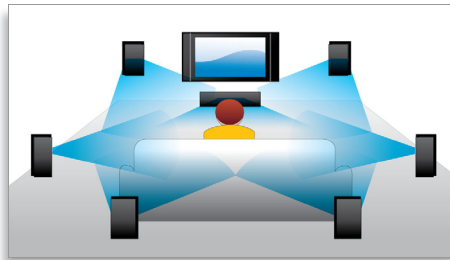

Dolby TrueHD

Dolby TrueHD 可完整呈現藍光光碟最細緻之音效。而音效再生技術可媲美錄音大師，讓您聽見原創者最初的音效呈現。Dolby TrueHD 能豐富您高解析度的娛樂體驗。