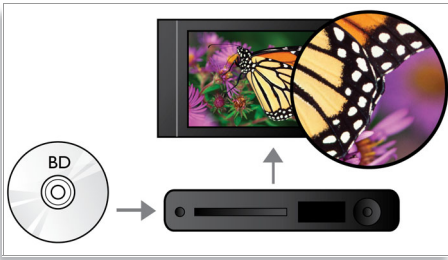

焦點

藍光光碟播放

藍光光碟的容量可承載高畫質資料，解析度達 1920 x 1080 的圖片能提供完整的高畫質影像。細節完整呈現，畫面栩栩如生，動作更順暢，影像也更清晰。藍光也提供了未經壓縮的環境音效 - 因此您的聲音體驗將真實得令人難以置信。藍光光碟龐大的儲存容量也可以搭載許多互動功能。您可在播放功能及其他如快顯功能表之類的功能間順暢地導覽，將您的家庭娛樂帶到全新的境界。