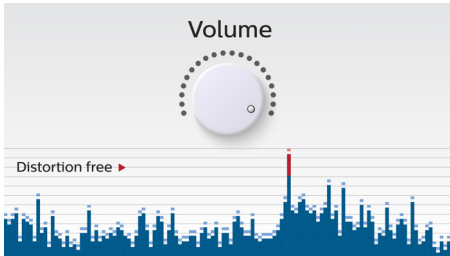

Signāla zud. novēr. funkcija

Signāla zud. novēr. funkcija sniedz iespēju atskaņot mūziku skaļāk un augstākā kvalitātē, pat pie zema uzlādes līmeņa. Ierīce uztver plašu ievades signālu diapazonu no 300mV līdz 1000mV un aizsargā skaļruņus no kropļojumu radītiem bojājumiem. Šī iebūvētā funkcija pārtrauc mūzikas signālu, kad tas