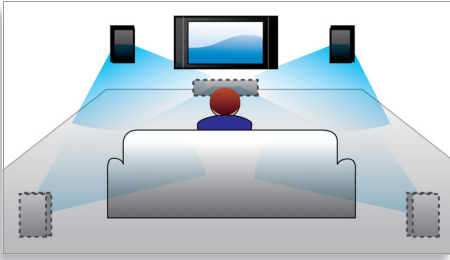

Täydentää kotiasi

- Mahtava basso langattomalla subwooferilla - ilman johtoja
- Sijoitettavissa seinälle tai pöydälle
- Hienostunut muotoilu sopii kaikkiin taulutelevisioihin

PHILIPS

sense and simplicity

Kohokohdat

Dolby Virtual -kaiuttimet

Dolby Virtual -kaiuttimet ovat hienostunutta äänen virtualisointitekniikkaa, joka tuottaa täyteläistä surround-ääntä kahdella kaiuttimella. Aikaansa edellä olevat tila-algoritmit toistavat 5.1-kanavaisen ympäristön äänet. DVD-toistoa tehostaa 2-kanavaisen ympäristön laajennus. Yhdessä Dolby Pro Logic II -äänenkäsittelyn kanssa laadukkaat stereo-äänilähteet muuttuvat todenmukaiseksi monikanavaiseksi surround-ääneksi. Huone täyttyy äänestä ilman lisäkaiuttimia.

EasyLink

EasyLinkin avulla ohjaat useita laitteita yhdellä kaukosäätimellä. Se käyttää HDMI CEC -protokollaa toimintojen jakamiseen laitteiden välillä HDMI-kaapelin kautta. Voit käyttää

kaikkia liitettyjä HDMI CEC -yhteensopivia laitteita samanaikaisesti, yhdellä painikkeella. Valmiustilan ja toiston kaltaiset toiminnot käynnistyvät helposti.