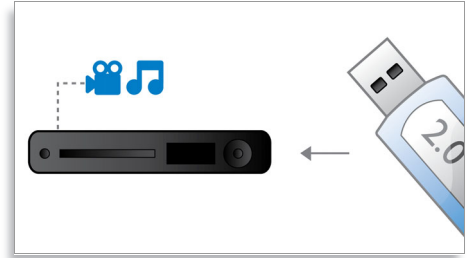

Hi-Speed USB 2.0 -linkki

USB (Universal Serial Bus) on protokollastandardi, jonka avulla tietokoneet ja elektroniset laitteet liitetään toisiinsa. Hi-Speed USB -laitteiden tiedonsiirtonopeus on jopa 480 Mbps, kun alkuperäisten USB-laitteiden siirtonopeus oli 12 Mbps. Hi-Speed USB 2.0 -linkin ansiosta sinun ei tarvitse muuta kuin liittää USB-laite, valita elokuva, musiikki tai valokuva ja käynnistää toisto.