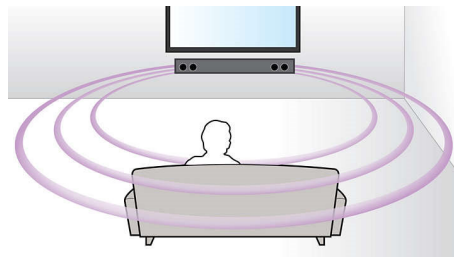

Virtual Surround Sound

Технология Virtual Surround Sound от Philips обеспечивает насыщенный, невероятно объемный звук как из пяти акустических систем, но с меньшим количеством АС. Высокотехнологичные пространственные алгоритмы точно воссоздают акустические характеристики, которые присущи идеальной 5.1-канальной среде. Любой высококачественный источник стереосигнала преобразуется в реалистичный, многоканальный объемный звук. Не нужно приобретать дополнительные АС, кабели или стойки, чтобы оценить звучание, наполняющее комнату.