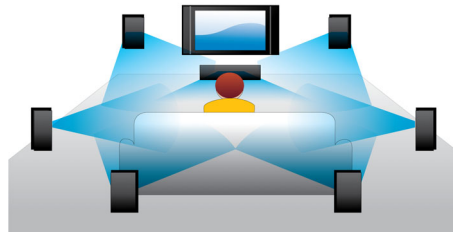

Dolby TrueHD y DTS-HD MA

El audio master DTS-HD y Dolby TrueHD ofrece 7.1 canales del sonido de mayor calidad procedente de los Blu-ray Discs. El audio reproducido no se distingue prácticamente de las grabaciones realizadas en un estudio, por lo que se escucha lo que los creadores pretendían que se escuchase. El audio master DTS-HD y Dolby TrueHD completará tu experiencia de entretenimiento en alta definición.