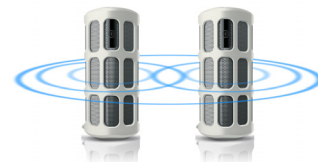

### Integruotas mikrofonas

Naudojamas integruotas mikrofonas veikia taip pat, kaip telefono garsiakalbis. Kai jums kas nors skambina, muzika sustabdoma, ir jūs galite kalbėti per garsiakalbį. Skambinkite verslo susitikimo klausimais arba draugui vakarėlio metu – ši sistema bet koku atveju veikia puikiai.

### Siejami 2 „Shoqbox“

Galite susieti 2 SHOQBOX garsiakalbius su išmaniuoju jutikliu, skirtus kairiojo ir dešiniojo kanalų stereosistemai. Tiesiog padėkite du garsiakalbius vieną šalia kito ir perbraukite rankomis virš abiejų jutiklių (iš išorinės pusės į vidų) vienu metu. Puikiai tinka vakarėliams ar susibūrimams. Mėgaukitės galingu muzikos, filmų ir žaidimų erdviu garsu.