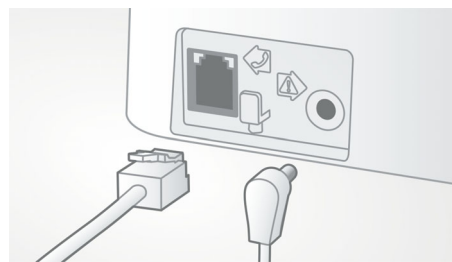

Enkel installation

Enkel installation för ultimat bekvämlighet.
Förenklad installation – Plug & Play-produkt