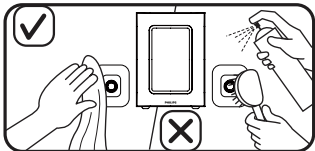

Registrer produktet og få støtte på
www.philips.com/welcome

Multimedia Speakers
SPA4350

NO Brukerhåndbok

PHILIPS

NO

Advarsel: 1. Produktet må ikke utsettes for drypp eller sprut, og væskeholdige gjenstander, f.eks. vaser, må ikke settes på produktet. 2. Når du skal slå av strømtilførselen, må støpselet til produktet kobles fra nettspenningen. 3. Støpselet til produktet bør være fritt for hindringer ELLER bør være lett tilgjengelig for tiltenkt bruk. 4. Ikke sett flammekilder, f.eks. stearinlys, på produktene. 5. Når strømuttaket eller en apparatkobling brukes som frakoblingsenhet, må frakoblingsenheten hele tiden være klar til bruk. 6. Typeplaten er plassert bak på enheten. 7. Fjern aldri dekelet på dette apparatet.

MERK: Kontroller at multimediehøytaleren er riktig installert før du bruker den.

Installasjon:

- 1 Koble høytalerkontakten til lydutgangen. (①)
- 2 Koble lydinngangskontakten til lydutgangen på datamaskinen. (②)
- 3 Koble strømkontakten til stikkontakten. (③)
- 4 Slå på høytaleren. (④)
- 5 Vri på volumknappen for å justere volumet. (⑤)
- 6 Vri på bassknappen for å justere bassen. (⑥)
- 7 Slå av høytaleren og koble den fra.