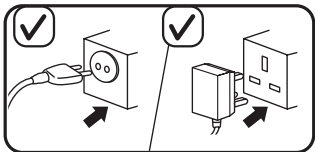

Registrer produktet og få støtte på
www.philips.com/welcome

Multimedia Speakers
SPA4350

NO Brukerhåndbok

PHILIPS

NO

Advarsel: 1. Produktet må ikke utsettes for drypp eller sprut, og væskeholdige gjenstander, f.eks. vaser, må ikke settes på produktet. 2. Når du skal slå av strømtilførselen, må støpselet til produktet kobles fra nettspenningen. 3. Støpselet til produktet bør være fritt for hindringer ELLER bør være lett tilgjengelig for tiltenkt bruk. 4. Ikke sett flammekilder, f.eks. stearinlys, på produktene. 5. Når strømuttaket eller en apparatkobling brukes som frakoblingsenhet, må frakoblingsenheten hele tiden være klar til bruk. 6. Typeplaten er plassert bak på enheten. 7. Fjern aldri dekelet på dette apparatet.

MERK: Kontroller at multimediehøytaleren er riktig installert før du bruker den.

Installasjon:

- 1 Koble høytalerkontakten til lydutgangen. (①)
- 2 Koble lydinngangskontakten til lydutgangen på datamaskinen. (②)
- 3 Koble strømkontakten til stikkontakten. (③)
- 4 Slå på høytaleren. (④)
- 5 Vri på volumknappen for å justere volumet. (⑤)
- 6 Vri på bassknappen for å justere bassen. (⑥)
- 7 Slå av høytaleren og koble den fra.