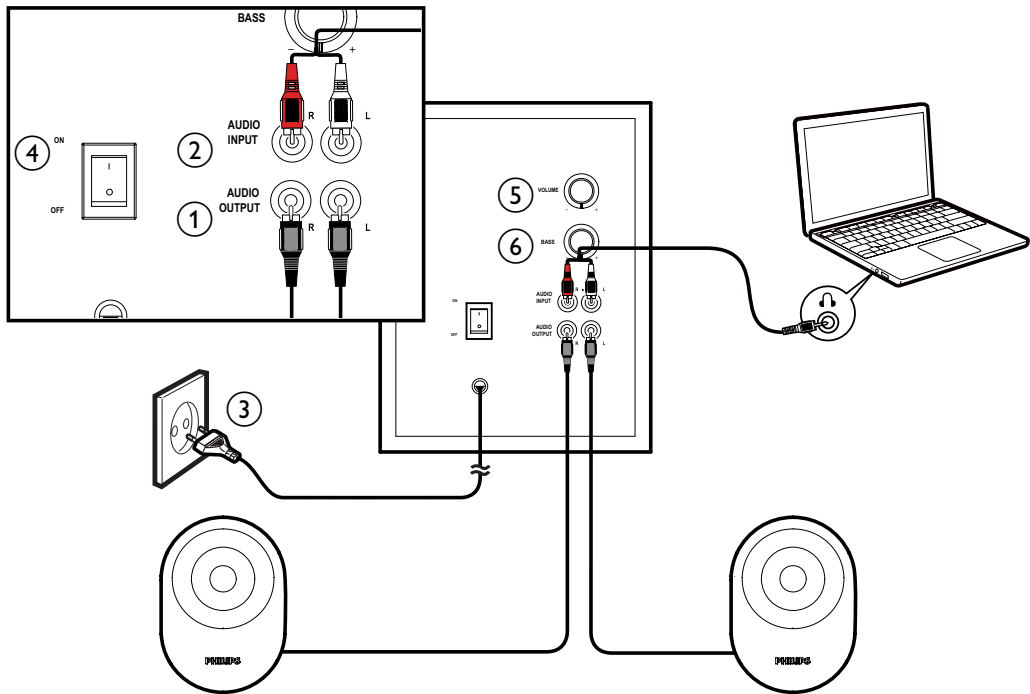

Registrer produktet og få støtte på
www.philips.com/welcome

Multimedia Speakers
SPA4350

NO Brukerhåndbok

PHILIPS

NO

Advarsel: 1. Produktet må ikke utsettes for drypp eller sprut, og væskeholdige gjenstander, f.eks. vaser, må ikke settes på produktet. 2. Når du skal slå av strømtilførselen, må støpselet til produktet kobles fra nettspenningen. 3. Støpselet til produktet bør være fritt for hindringer ELLER bør være lett tilgjengelig for tiltenkt bruk. 4. Ikke sett flammekilder, f.eks. stearinlys, på produktene. 5. Når strømuttaket eller en apparatkobling brukes som frakoblingsenhet, må frakoblingsenheten hele tiden være klar til bruk. 6. Typeplaten er plassert bak på enheten. 7. Fjern aldri dekelet på dette apparatet.

MERK: Kontroller at multimediehøytaleren er riktig installert før du bruker den.

Installasjon:

- 1 Koble høytalerkontakten til lydutgangen. (①)
- 2 Koble lydinngangskontakten til lydutgangen på datamaskinen. (②)
- 3 Koble strømkontakten til stikkontakten. (③)
- 4 Slå på høytaleren. (④)
- 5 Vri på volumknappen for å justere volumet. (⑤)
- 6 Vri på bassknappen for å justere bassen. (⑥)
- 7 Slå av høytaleren og koble den fra.

Dette produktet er i samsvar med kravene for radioforstyrrelser i EU.

Produktet er utformet og produsert med materialer og deler av svært høy kvalitet som kan resirkuleres og gjenbrukes. Gjør deg kjent med hvor du kan levere inn elektriske og elektroniske produkter til gjenvinning i ditt lokalmiljø, inkludert utstyr som er merket med en søppeldunk med kryss over.