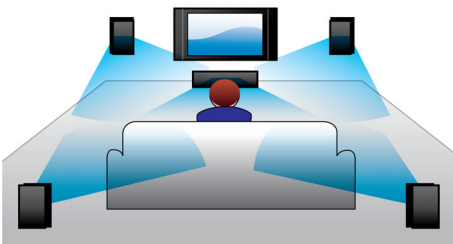

Dolby Digital

Le Dolby Digital, la principale norme audio numérique multicanal, exploite la façon dont l'oreille humaine traite les sons et offre ainsi un son Surround d'une qualité exceptionnelle, enrichi de repères spatiaux d'un grand réalisme.